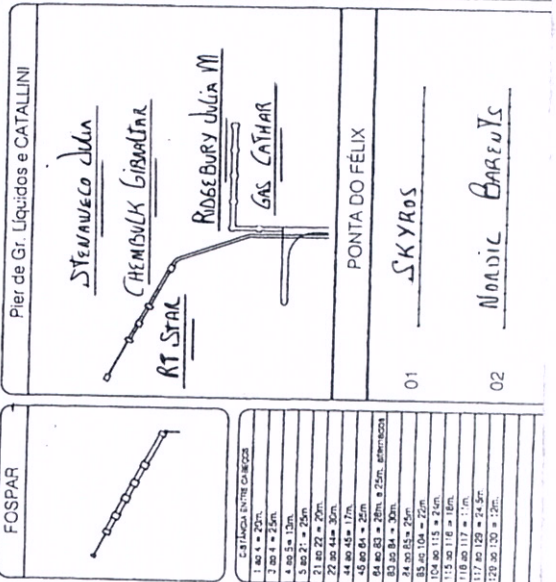

Data: 11/04/15
 Nome: RUISEUS

Estado do Paraná
 Secretaria de Infraestrutura e Logística
 Administração dos Portos de Paranaguá e Antonina
 Divisão de Operações
 MAPA DE ATRACÇÕES

Atracção	AZ	Hora	Desatracação	Az	Hora	Puxada/Obs	Az	Hora
HELENA	01	2100	AMBIKA-N	01	2100			
TEO	04	0130	VIRTUOUS STRIKER	04	0130			
ZAFER	07	0400	SAGA ADVENTURE	07	2300			
MARINE STARS	09	0130	WORLD SIRIUS	09	1600			
ATLAS	12	2230	KING PEACE	12	2230			
GALAXY LEADER	15	1730	MELASUL MANAUS	15	1700			
MONTE SARMIEUTO	15	0200	GALAXY LEADER	15	0100			
PORTO	16	1300	MONTE SARMIEUTO	15	1200			
MOL ANNA TAGE	16	1900	LUNA MAREK	16	1230			
CAP SAN MALEAS	17	0200	PORTO	16	1700			
RIDGEBURY JULIA M	PE	1500	MONTE SARMIEUTO	16	0220			
STENAWECO JULIA	PI	0700	MONTE SARMIEUTO	16	0220			
GAS CATHAR	PI	0700	MONTE SARMIEUTO	16	0220			
CHEMIBULK GIBRALTAR	CAI	1300	MONTE SARMIEUTO	16	0220			
STENAWECO JULIA	CAI	0100	MONTE SARMIEUTO	16	0220			
RT STAR	CAI	0100	MONTE SARMIEUTO	16	0220			
SKYROS	Aut.	0100	MONTE SARMIEUTO	16	0220			
NORDIC BARENTS	Aut.	1300	MONTE SARMIEUTO	16	0220			

FOSPAR

1. 8.0 x 25m
 2. 8.0 x 25m
 3. 8.0 x 25m
 4. 8.0 x 25m
 5. 8.0 x 25m
 6. 8.0 x 25m
 7. 8.0 x 25m
 8. 8.0 x 25m
 9. 8.0 x 25m
 10. 8.0 x 25m
 11. 8.0 x 25m
 12. 8.0 x 25m
 13. 8.0 x 25m
 14. 8.0 x 25m
 15. 8.0 x 25m
 16. 8.0 x 25m
 17. 8.0 x 25m
 18. 8.0 x 25m
 19. 8.0 x 25m
 20. 8.0 x 25m