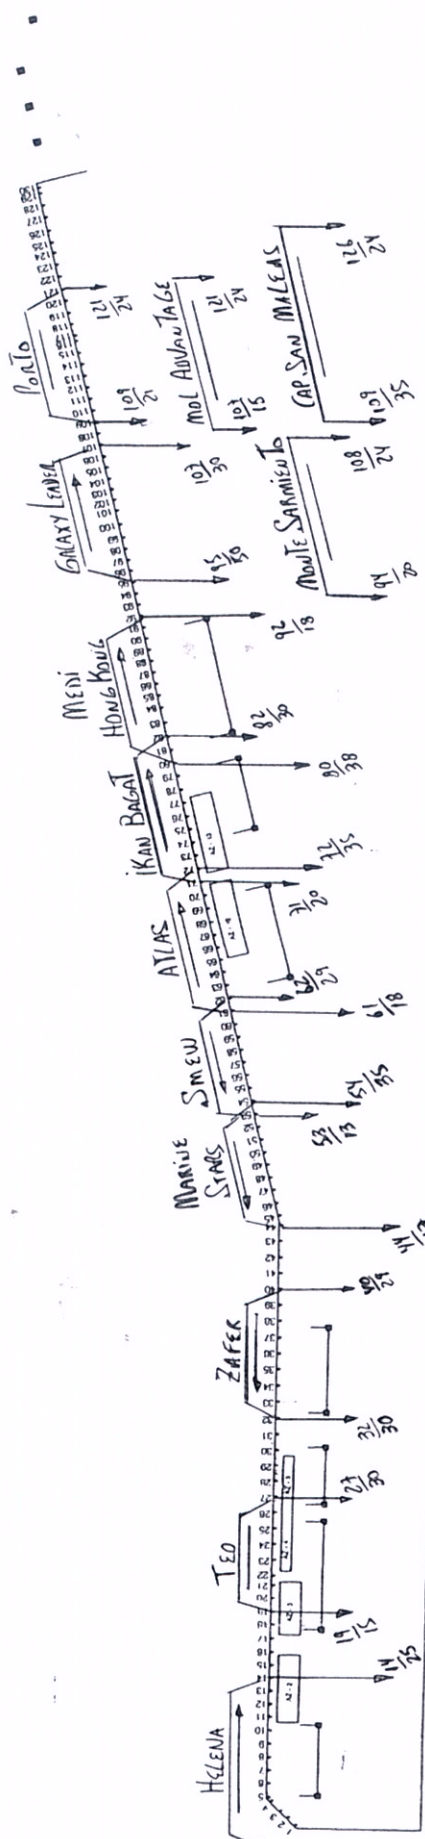

Data: 11/04/15
 Nome: RUISEUS

Estado do Paraná
 Secretaria de Infraestrutura e Logística
 Administração dos Portos de Paranaguá e Antonina
 Divisão de Operações
 MAPA DE ATRACÇÕES

Atracção	AZ	Hora	Desatracação	Az	Hora	Puxada/Obs	Az	Hora
HELENA	01	2100	AMBIKA-N	01	2100			
TEO	04	0130	VIRTUOUS STRIKER	04	0130			
ZAFER	07	0400	SAGA ADVENTURE	07	2300			
MARINE STARS	09	0130	WORLD SIRIUS	09	1600			
ATLAS	12	2230	KING PEACE	12	2230			
GALAXY LEADER	15	1730	MELASUL MANAUS	15	1700			
MONTE SARMIEUTO	15	0200	GALAXY LEADER	15	0100			
PORTO	16	1300	MONTE SARMIEUTO	15	1200			
MOL ANNA TAGE	16	1900	LUNA MAREK	16	1230			
CAP SAN MALEAS	17	0200	PORTO	16	1700			
RIDGEBURY JULIA M	PE	1500	MONTE SARMIEUTO	16	0220			
STENAWECO JULIA	PI	0700	MONTE SARMIEUTO	16	0220			
GAS CATHAR	PI	0700	MONTE SARMIEUTO	16	0220			
CHEMIBULK GIBRALTAR	CAI	1300	MONTE SARMIEUTO	16	0220			
STENAWECO JULIA	CAI	0100	MONTE SARMIEUTO	16	0220			
RT STAR	CAI	0100	MONTE SARMIEUTO	16	0220			
SKYROS	Aut.	0100	MONTE SARMIEUTO	16	0220			
NORDIC BARENTS	Aut.	1300	MONTE SARMIEUTO	16	0220			

FOSPAR

1. 8.0 x 25m
 2. 8.0 x 25m
 3. 8.0 x 25m
 4. 8.0 x 25m
 5. 8.0 x 25m
 6. 8.0 x 25m
 7. 8.0 x 25m
 8. 8.0 x 25m
 9. 8.0 x 25m
 10. 8.0 x 25m
 11. 8.0 x 25m
 12. 8.0 x 25m
 13. 8.0 x 25m
 14. 8.0 x 25m
 15. 8.0 x 25m
 16. 8.0 x 25m
 17. 8.0 x 25m
 18. 8.0 x 25m
 19. 8.0 x 25m
 20. 8.0 x 25m