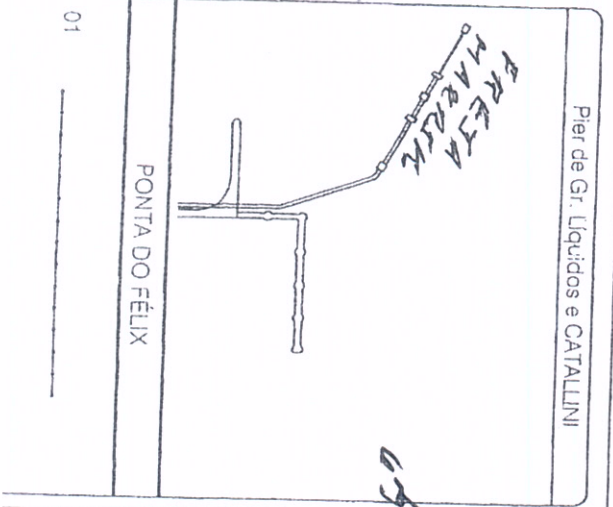

Data: 16-04-15

 Nome: AMERICILIO

FOSPAR

1 ao 4 = 20m
 3 ao 4 = 25m
 4 ao 5a 10m
 5 ao 21 = 25m
 21 ao 22 = 20m
 22 ao 44a 30m
 44 ao 45a 17m
 45 ao 84 = 25m
 84 ao 85 = 25m, 25m, 25m, 25m
 85 ao 84 = 30m
 84 ao 85 = 25m
 85 ao 104 = 22m
 104 ao 113 = 22m
 113 ao 119 = 18m
 119 ao 117 = 17m

Atracação	Az	Hora	Desatracação	Az	Hora	Puxada/Obs
HR. CONSTELLATION	01	07:00	01	07:00		
VFL ALG	05	13:00	05	13:00		
MADRISA	01	08:00	01	08:00		
MONSTELLATION	01	08:00	01	08:00		
SETE	10	05:00	10	05:00		
SABIA	15	05:00	15	05:00		
NEW	22	05:00	22	05:00		
ORIENTAL DARYA	62	05:00	62	05:00		
WISE	26	05:00	26	05:00		
SHANTHO	20	05:00	20	05:00		
PH	29	05:00	29	05:00		
MERCHELL	38	05:00	38	05:00		
SANTOS	82	05:00	82	05:00		
LAP SIM	21	05:00	21	05:00		
LONENO	101	05:00	101	05:00		
HYUNDAI	25	05:00	25	05:00		
PREMIUM	114	05:00	114	05:00		
WISC	20	05:00	20	05:00		
VANESSA	130	05:00	130	05:00		
	30	05:00	30	05:00		
	118	05:00	118	05:00		
	23	05:00	23	05:00		
	172	05:00	172	05:00		
	25	05:00	25	05:00		
	18	05:00	18	05:00		