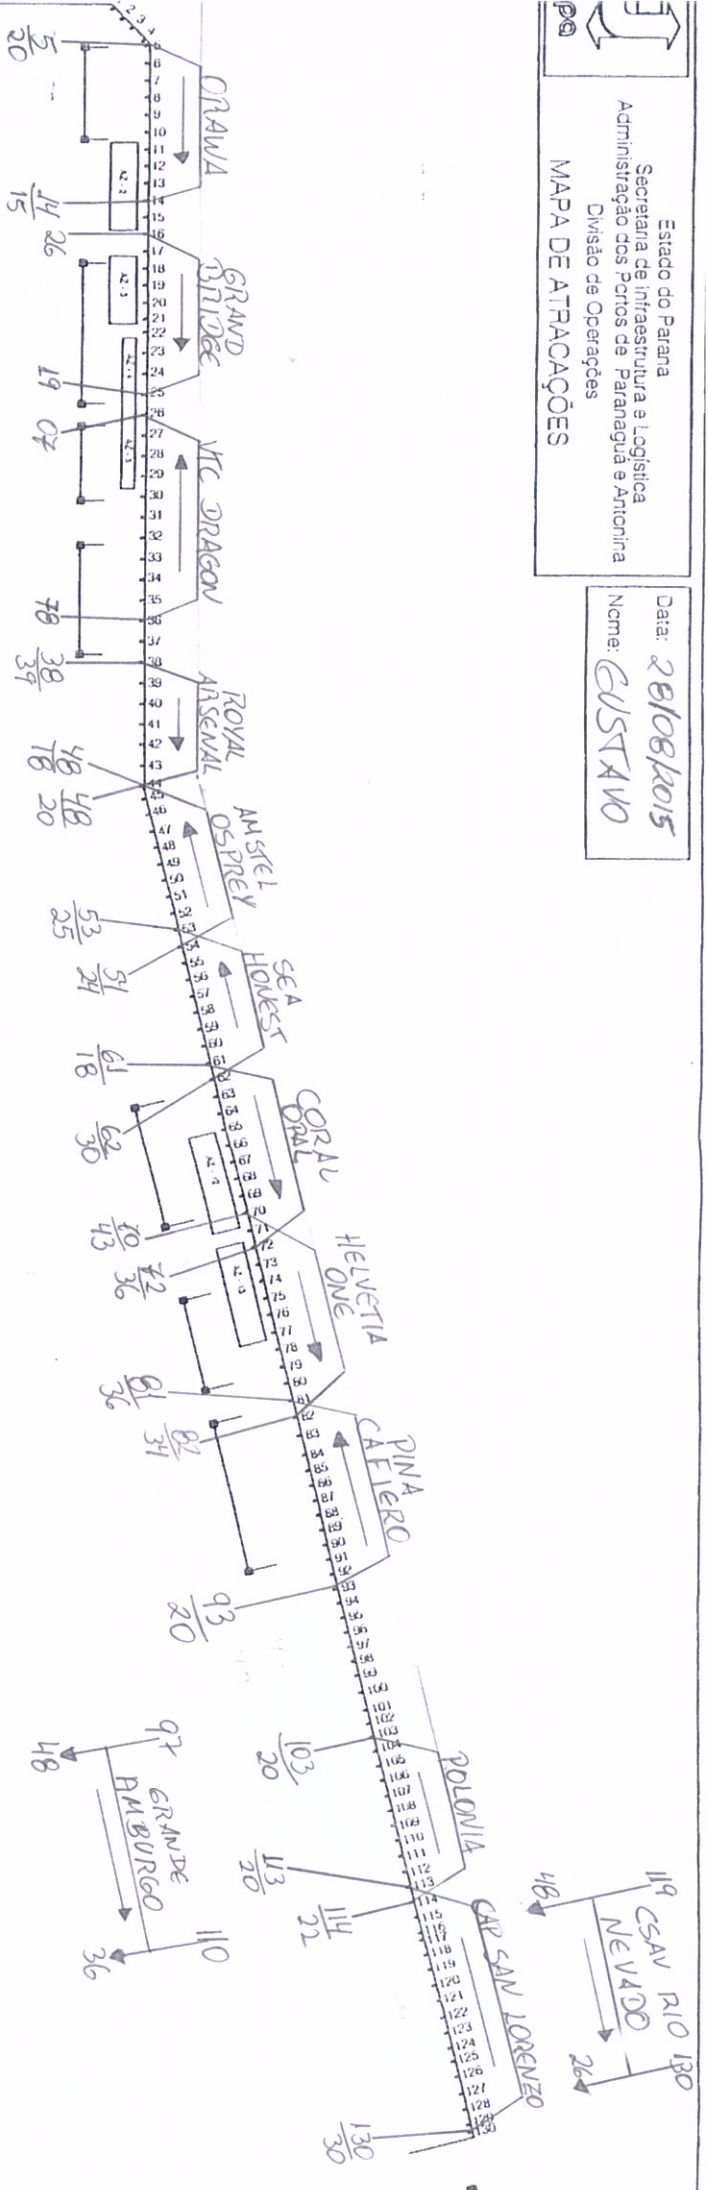

MAPA DE ATRACAÇÕES

FOSPAR

30 FUNDOS EM VIRE CARGA

1. 00 x = 20m
2. 00 x = 25m
3. 00 x = 13m
3. 00 x = 25m
21. 00 x = 20m
22. 00 x = 30m
44. 00 x = 17m
45. 00 x = 25m
34. 00 x = 25m
35. 00 x = 25m
36. 00 x = 25m
37. 00 x = 25m
38. 00 x = 25m
39. 00 x = 25m
40. 00 x = 25m
41. 00 x = 25m
42. 00 x = 25m
43. 00 x = 25m
44. 00 x = 25m
45. 00 x = 25m

Pier de Gr. Líquidos e CATALINI

PONTA DO FÉLIX

01 ALCERCE

02 NORD TOKYO

Atracação

Atracação	AZ	Hora	Desatracação	AZ	Hora	Puxada/Obs
ORAWA	01	04:00	HONGXIN OCEAN	01	21:00	
SEA HONEST	11	14:00		11		
CORAL OPAL	12	12:10	IOCCOS HARMONY	12	12:10	
HELVETIA ONE	13	00:00	UNION MARINER	13	00:00	
PINA CAFEIRO	14	12:00	GREAT OCEAN	14	12:00	SAB
POLONIA	15	20:00	BLINDADO TOWER	15	19:00	
CAR SAN LORENZO	13	04:00	MERCOSUL SUARE	13	19:00	
			GAS HANALAMBOS	RET	15:00	