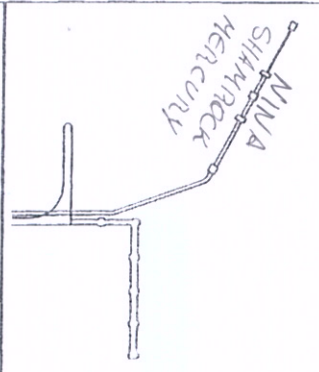

MAPA DE ATRACAÇÕES

FOSPAR

30 FUNDOS EM VIRE CARGA

1. 00 x = 20m
2. 00 x = 25m
3. 00 x = 13m
3. 00 x = 25m
21. 00 x = 20m
22. 00 x = 30m
44. 00 x = 17m
45. 00 x = 25m
34. 00 x = 25m
35. 00 x = 25m
36. 00 x = 25m
37. 00 x = 25m
38. 00 x = 25m
39. 00 x = 25m
40. 00 x = 25m
41. 00 x = 25m
42. 00 x = 25m
43. 00 x = 25m
44. 00 x = 25m
45. 00 x = 25m

Pier de Gr. Líquidos e CATALINI

PONTA DO FÉLIX

01 ALCERCE

02 NORD TOKYO

Atracação

Atracação	AZ	Hora	Desatracação	AZ	Hora	Puxada/Obs
ORAWA	01	04:00	HONGXIN OCEAN	01	21:00	
SEA HONEST	11	14:00		11		
CORAL OPAL	12	12:10	IOCCOS HARMONY	12	12:10	
HELVETIA ONE	13	00:00	UNION MARINER	13	00:00	
PINA CAFEIRO	14	12:00	GREAT OCEAN	14	12:00	SAB
POLONIA	15	20:00	BLINDADO TOWER	15	19:00	
CAR SAN LORENZO	13	04:00	MERCOSUL SUARE	13	19:00	
			GAS HANALAMBOS	RET	15:00	