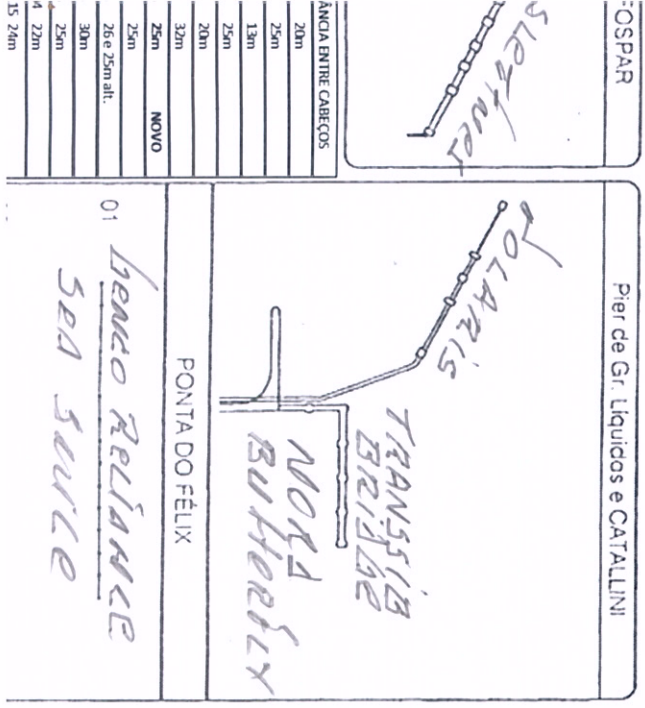

Estado do Paraná
 Secretaria de Infraestrutura e Logística
 Administração dos Portos de Paranaguá e Antonina
 Divisão de Operações
 MAPA DE ATRACAOES

Data: 03.12.15
 Nome: AMORIM

Atracação	Az	Hora	Desatracação	Az	Hora	Fuxada/Ops	Az
ARLINDA	11	?	MOUN + ADAMS	08	24:00		
EVER EXCELLENT	13	21:30	CLIPPER KALAVRYTA II	11	?		
GALXY KIDDER	17	23:30	MONTE OLIVIA	14	22:30		
LALRA MARIK	16	22:30	CAR SAN MARCO	16	22:30		
LOLA IN TAIWAN	15	06:30	GALXY KIDDER	14	08:00		
MARIK SARDOS	16	11:00	LALRA MARIK	16	18:00	06:35	
NOVA BUHERLY	21	18:00	CHENITHA STELLAR	21	14:00		
DOLARIS	27	21:30	MARIK	27	21:30		

OSPAR

ANCA ENTRE CABECOS

20m
 25m
 13m
 25m
 20m
 32m
 NOVO
 25m
 26 e 25m alt.
 30m
 25m
 4 22m
 15 24m