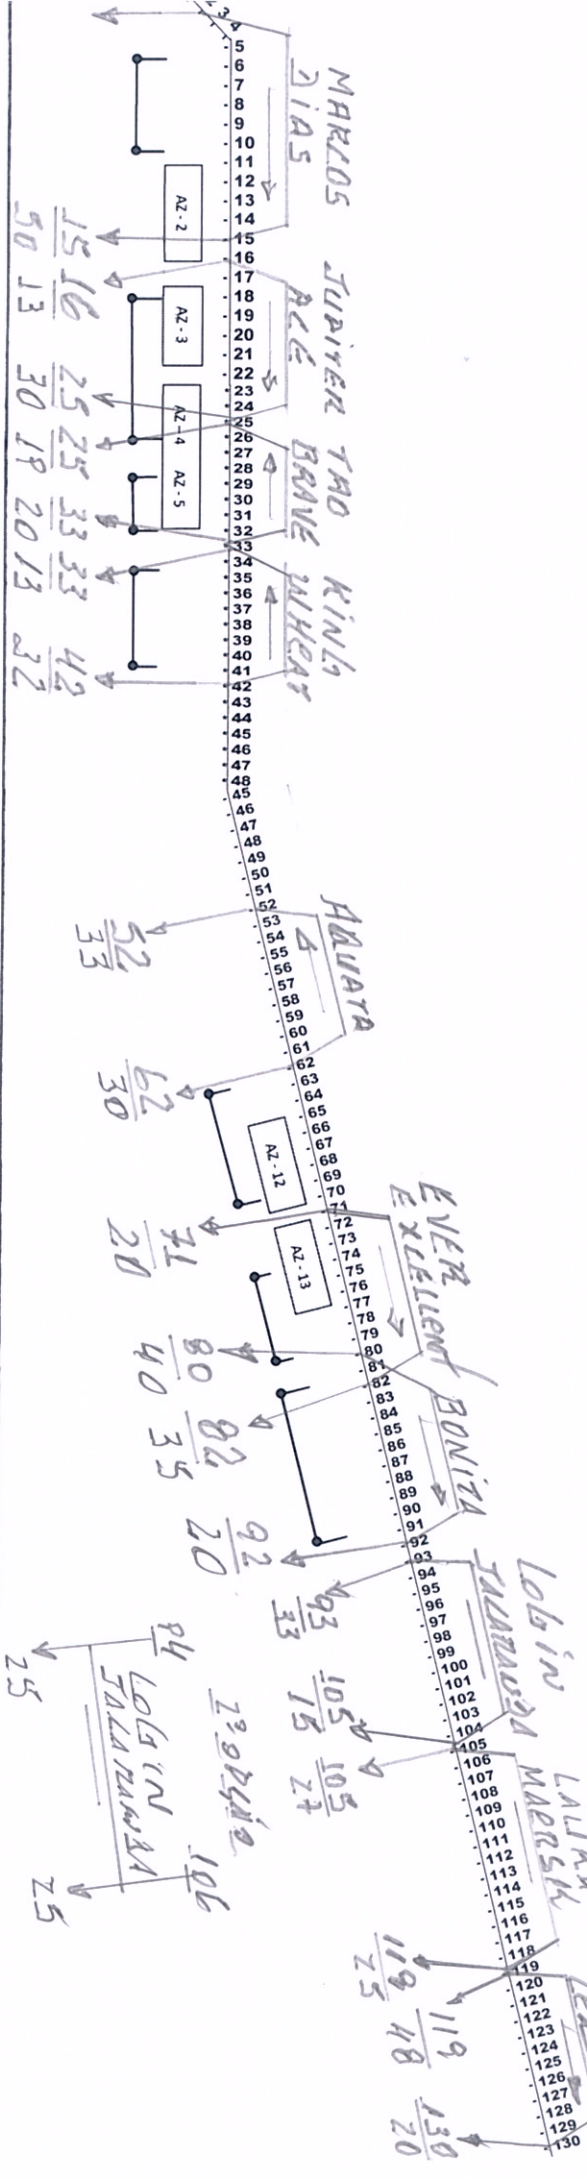

Estado do Paraná
 Secretaria de Infraestrutura e Logística
 Administração dos Portos de Paranaguá e Antonina
 Divisão de Operações
 MAPA DE ATRACAOES

Data: 03.12.15
 Nome: AMORIM

Atracação	Az	Hora	Desatracação	Az	Hora	Fuxada/Ops	Az
ARLINDA	11	?	MOUN + ADAMS	08	24:00		
EVER EXCELLENT	13	21:30	CLIPPER KALAVRYTA II	11	?		
GALXY KIDDER	17	23:30	MONTE OLIVIA	14	22:30		
LALRA MARIK	16	22:30	CAR SAN MARCO	16	22:30		
LOLA IN TAIWAN	15	06:30	GALXY KIDDER	14	08:00		
MARIK SARDOS	16	11:00	LALRA MARIK	16	18:00	06:35	
NOVA BUHERLY	21	18:00	CHENITHA STELLAR	21	14:00		
DOLARIS	27	21:30	MARIK	27	21:30		

OSPAR

ANCA ENTRE CABECOS

20m
 25m
 13m
 25m
 20m
 32m
 NOVO
 25m
 26 e 25m alt.
 30m
 25m
 4 22m
 15 24m