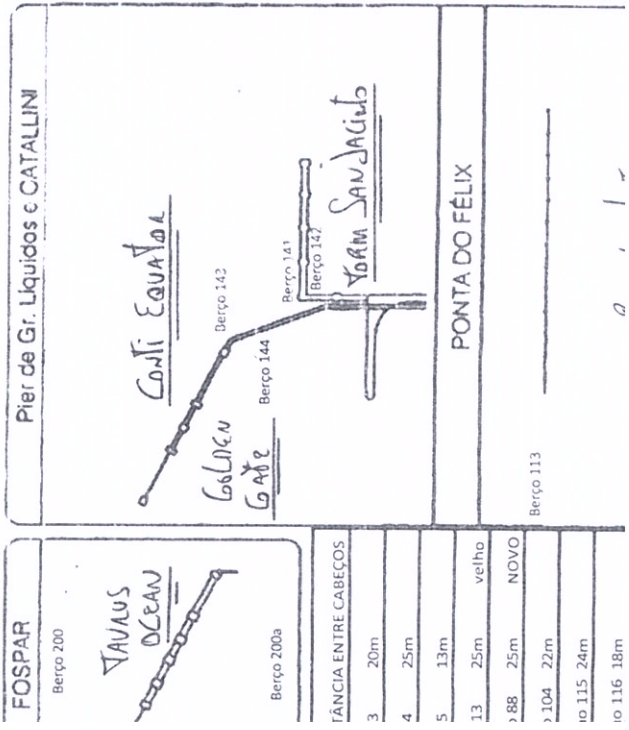

Estado do Paraná  
Secretaria de Infraestrutura e Logística  
Administração dos Portos de Paranaguá e Antonina  
Divisão de Operações  
MAPA DE ATRACÇÕES

Data: 09/02/16  
Nome: RUI BEAUS

	Atracção	AZ	Hora	Desatracção	AZ	Hora	Puxada, Obs
FOSPAR Berço 200	OLYMPIC PROGRESS	04	0100	CAP Heavy	04	0100	
	SAINI VASSILIS	08	0700	ASTREA	07		
	INDUSTRIAL RANGEN	15	1900	INDUSTRIAL RANGEN	15	0700	
	VEGA OMIKRON	16	2100	CAP SAN ANTONIO	16	1900	
	MELGOSUL MARAVIS 2º 6F	16	1230	VEGA OMIKRON	16	1000	
	MSC JULIE	17	2100	MSC JULIE	17	1130	
	MELGOSUL MARAVIS 1º 6F	17	1230				
	TAMBUS OCEAN - FOSP -	PE		CIELO DI ANTONIA - FOSP -	PE	0700	
	CONTI EQUATOR - CAT - 6F	PE	1000	MARASK AEGEAN - CAT -	PE	1000	
	GOLDEN GATE - CAT - 6F	PI	1300				
	YORIM SAN JACINTO - PET -	PI	0100	MR. KENTANARUS - PET -	PI	2200	

FOSPAR Berço 200  
TAMBUS OCEAN Berço 200a  
FÁNCIA ENTRE CABECOS  
3 20m  
4 25m  
5 13m  
13 25m velho  
88 25m NOVO  
104 22m  
115 24m  
116 18m