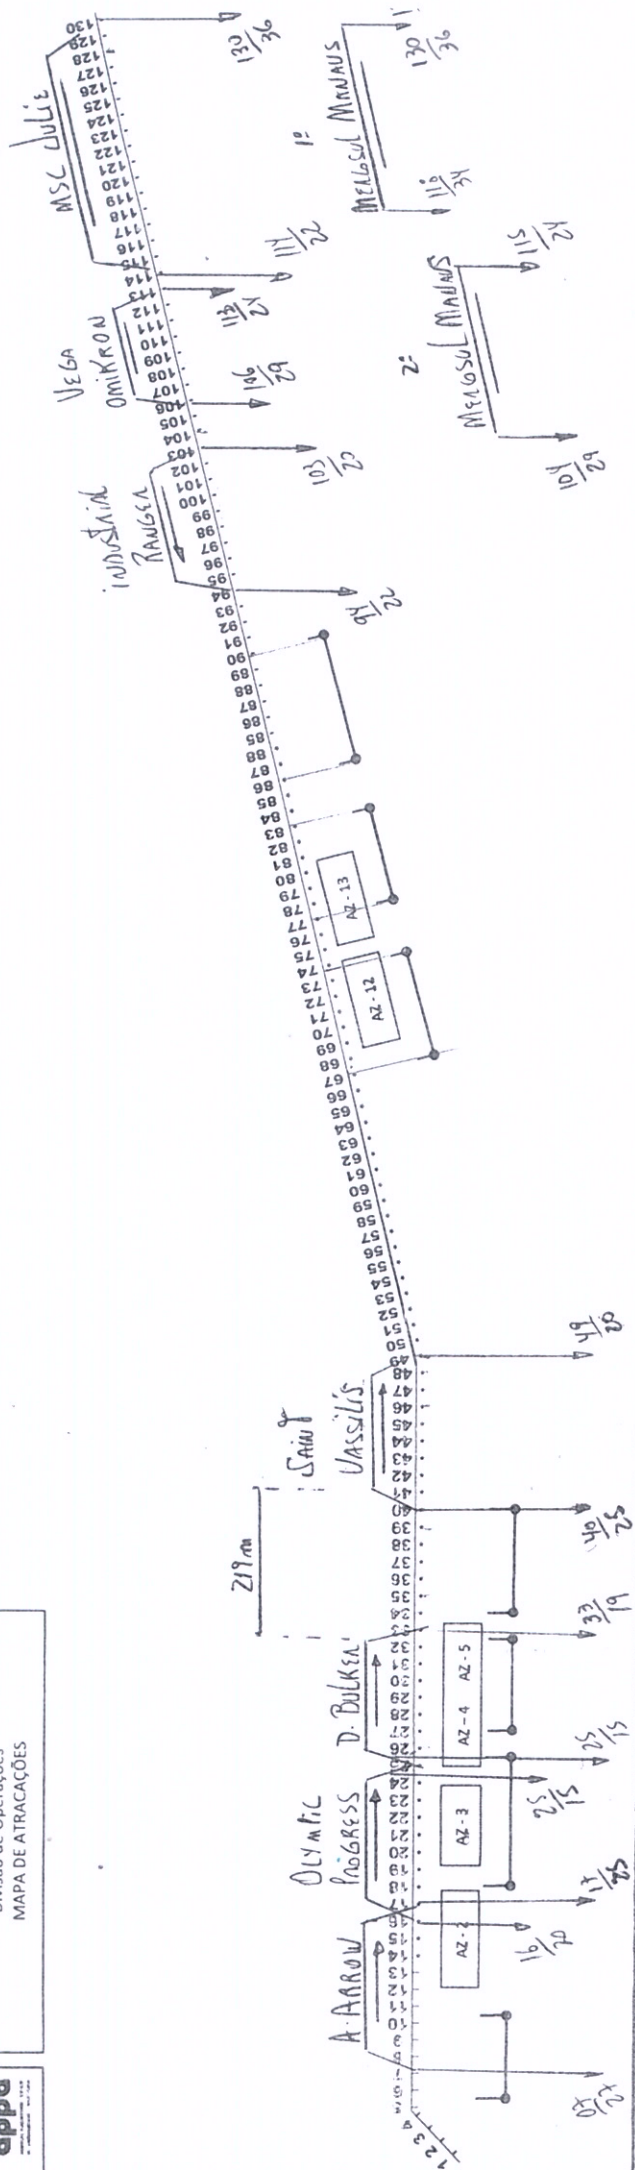

Estado do Paraná  
Secretaria de Infraestrutura e Logística  
Administração dos Portos de Paranaguá e Antonina  
Divisão de Operações  
MAPA DE ATRACÇÕES

Data: 09/02/16  
Nome: RUI BEAUS

	Atracção	AZ	Hora	Desatracção	AZ	Hora	Puxada, Obs
FOSPAR Berço 200	OLYMPIC PROGRESS	04	0100	CAP Heavy	04	0100	
	SAINI VASSILIS	08	0700	ASTREA	07		
	INDUSTRIAL RANGEN	15	1900	INDUSTRIAL RANGEN	15	0700	
	VEGA OMIKRON	16	2100	CAP SAN ANTONIO	16	1900	
	MELGOSUL MARAVIS 2º 6F	16	1230	VEGA OMIKRON	16	1000	
	MSC JULIE	17	2100	MSC JULIE	17	1130	
	MELGOSUL MARAVIS 1º 6F	17	1230				
	TAMBUS OCEAN - FOSP -	PE		CIELO DI ANTONIA - FOSP -	PE	0700	
	CONTI EQUATOR - CAT - 6F	PE	1000	MARASK AEGEAN - CAT -	PE	1000	
	GOLDEN GATE - CAT - 6F	PI	1300				
	YORIM SAN JACINTO - PET -	PI	0100	MR. KENTANARUS - PET -	PI	2200	

FOSPAR Berço 200  
TAMBUS OCEAN Berço 200a  
FÁNCIA ENTRE CABECOS  
3 20m  
4 25m  
5 13m  
13 25m velho  
88 25m NOVO  
104 22m  
115 24m  
116 18m