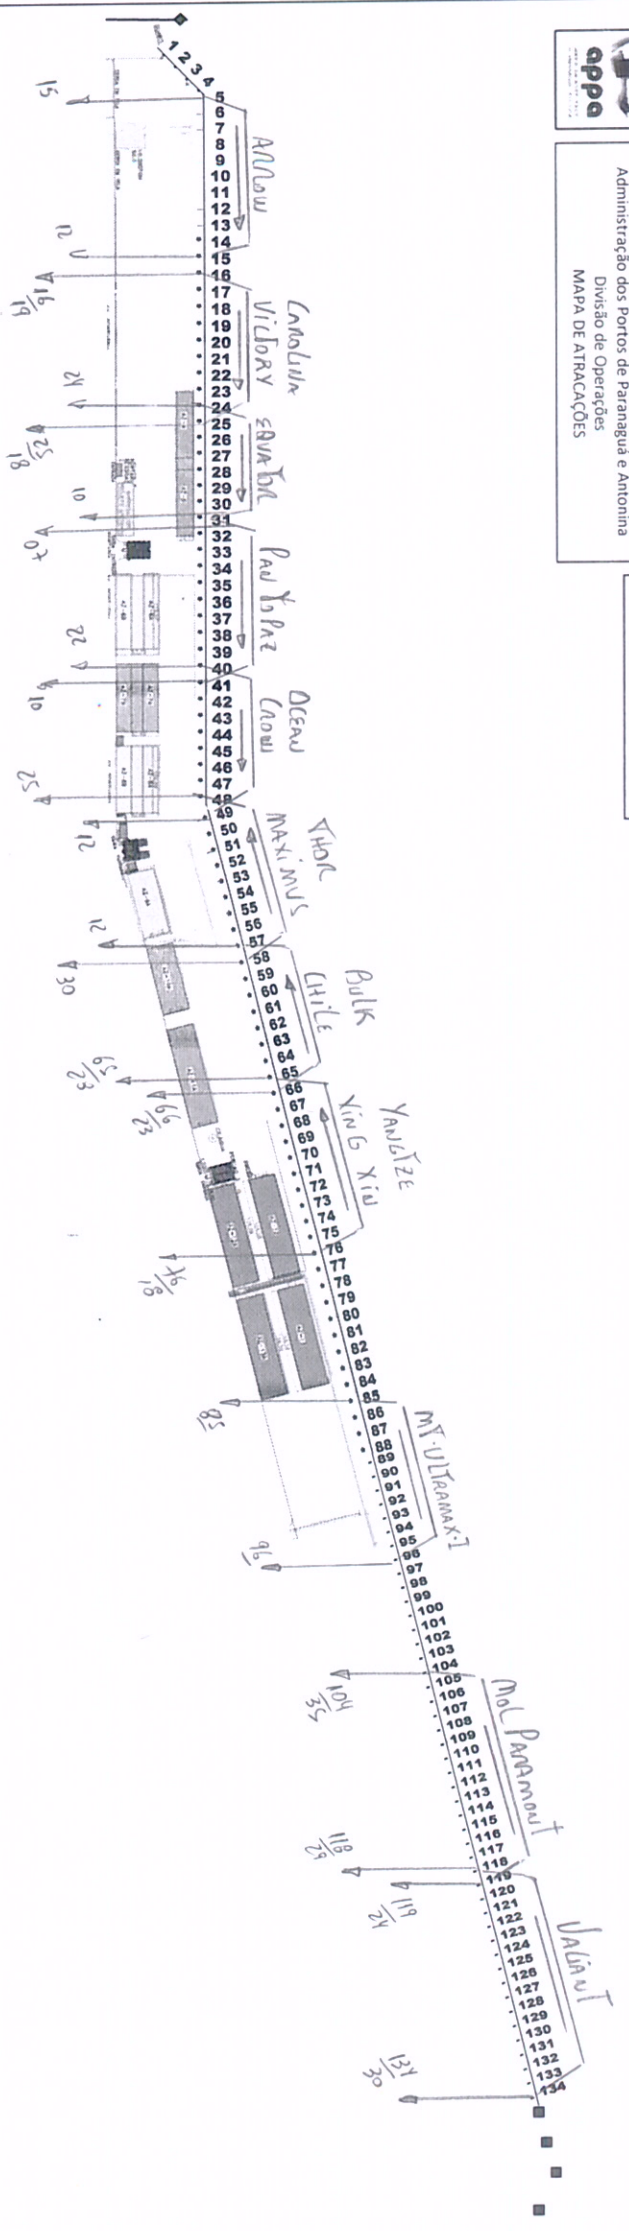

Estado do Paraná
Secretaria de Infraestrutura e Logística
Administração dos Portos de Paranaguá e Antonina
Divisão de Operações
MAPA DE ATRACAÇÕES

Data: 13/10/14
Nome: RUSGAS

Atracção	Az	Hora	Desatracção	Az	Hora	Puxada/Obs	Az	Hora
Canoa Uchirony	04	2100	LISA TOPIC	04	2100			
Yangetze King Xiu	12	2230	THEODOR OLSEN DORFF	12	2100			
Mol. Paranowit	16	1930	Mol. Paranowit	16	0600			
VALIANT	17	1230	MSC MICHELLE	17	1930			
IbLc Dille	Pt	1800	ELIAS	Pt	1230			
infalunk MODILTY - Fos.	Pt	2230	TUUDRA	Pt	1900			
ABUANSIAC	-CAT	1100						