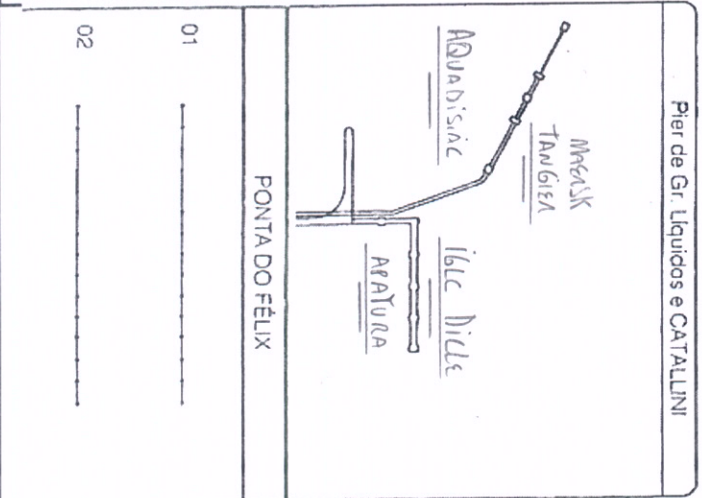

Estado do Paraná
Secretaria de Infraestrutura e Logística
Administração dos Portos de Paranaguá e Antonina
Divisão de Operações
MAPA DE ATRACAÇÕES

Data: 13/10/14
Nome: RUSGAS

Atracção	Az	Hora	Desatracção	Az	Hora	Puxada/Obs	Az	Hora
Canoa Uchirony	04	2100	LISA TOPIC	04	2100			
Yangetze King Xiu	12	2230	THEODOR OLSEN DORFF	12	2100			
Mol. Paranowit	16	1930	Mol. Paranowit	16	0600			
VALIANT	17	1230	MSC MICHELLE	17	1930			
IbLc Dille	Pt	1800	ELIAS	Pt	1230			
infalunk MODILTY - Fos.	Pt	2230	TUUDRA	Pt	1900			
ABUANSIAC	-CAT	1100						