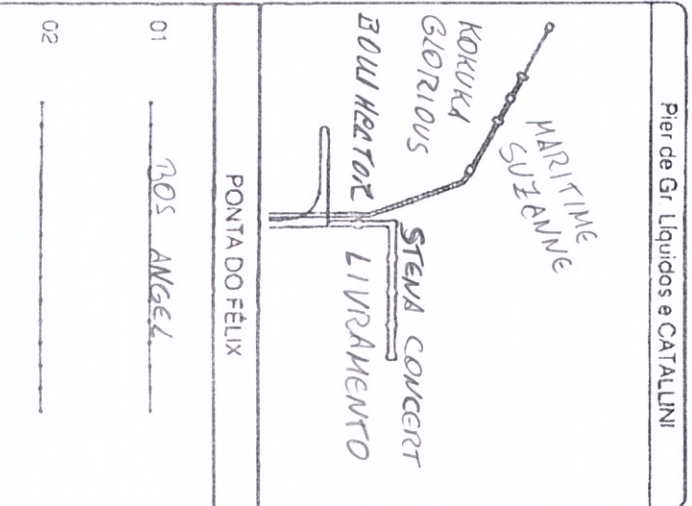

Estado do Paraná
 Secretaria de Infraestrutura e Logística
 Administração dos Portos de Paranaguá e Antonina
 Divisão de Operações
 MAPA DE ATRACACOES

Data: 29/11/17
 Nome: GUSTAVO

FOSPAR

ENTRE CABECOS

5 ao 88	25m
3 ao 89	30m
3 ao 108	22m
8 ao 119	24m
19 ao 120	18m
20 ao 121	11m
1 ao 133	24,5m
3 ao 134	12m

SPRING OASIS

Atracação	Az	Hora	Desatracação	Az	Hora	Puxada,Obs	Az
ARKAS	04	21:00				PUX PI AVANTE	
CALIO	06	22:00				LADY REGUM	
NORD EULOI	5ª 09	15:00	CAPE FLATTERY	5ª 09	15:00	18:30 h CONFORME O MAPA	
NAVIOS ANITE	13	21:00	LAVAUX	13	18:00		
ADS GATESUND	14	23:30	CAPT STEFANUS	14	23:30		
SAN VICENTE	17	14:00	MAGRSK SHAMS	15	02:30		
CAP SAN MARCO	17	02:00	SAN VICENTE	17	01:00		
LAKE FUXIAN	18	08:00					
LIVRAMENTO	RET	11:00	LINDOIA BR	RET	16:00		