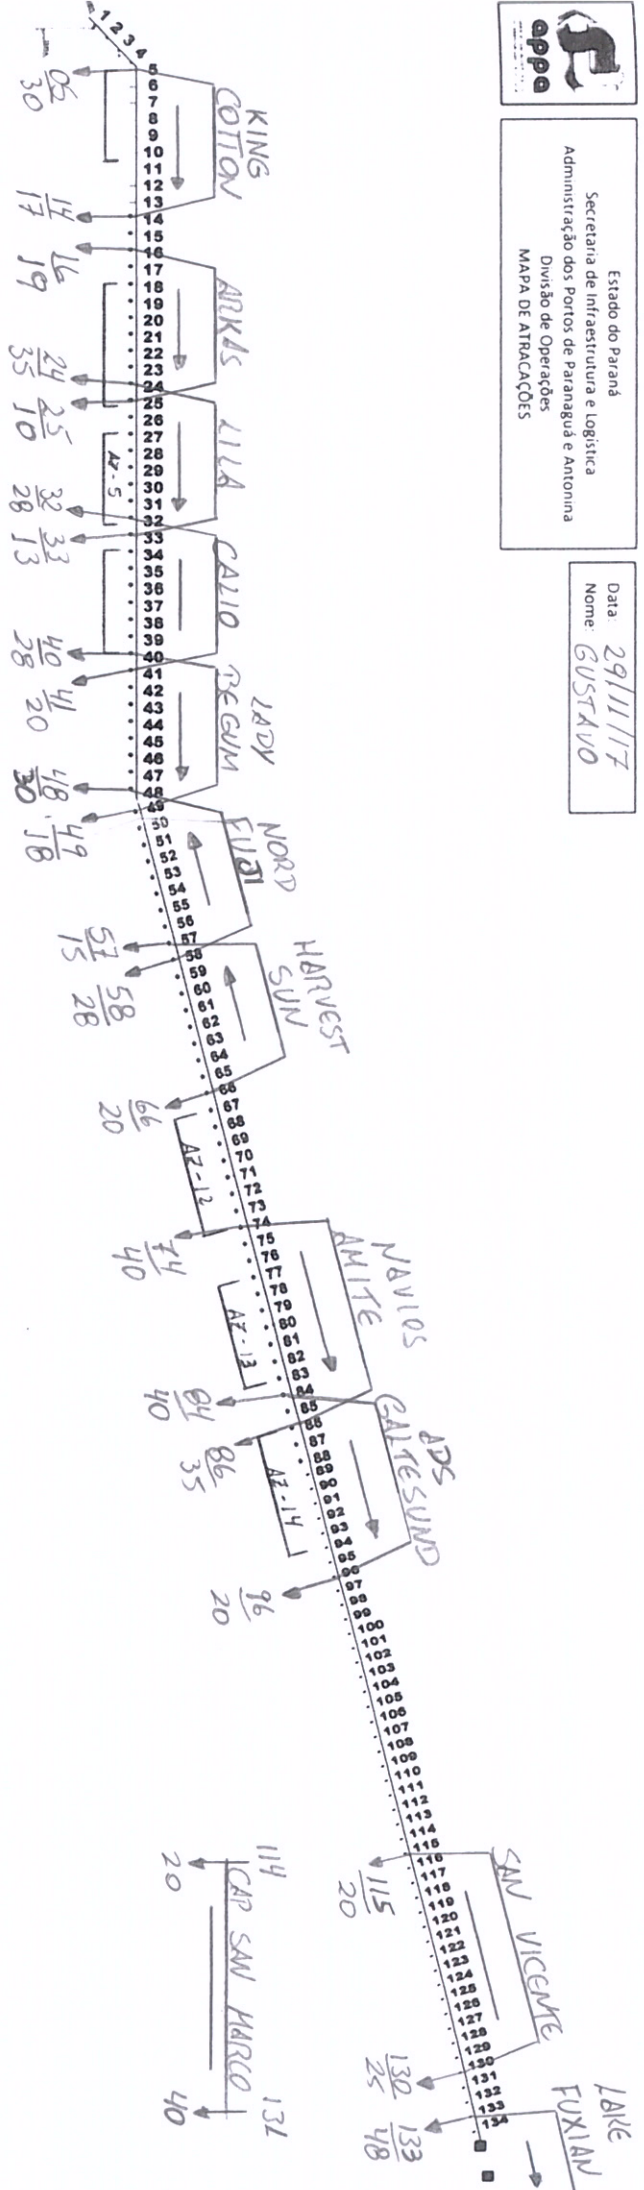

Estado do Paraná
 Secretaria de Infraestrutura e Logística
 Administração dos Portos de Paranaguá e Antonina
 Divisão de Operações
 MAPA DE ATRACACOES

Data: 29/11/17
 Nome: GUSTAVO

FOSPAR

ENTRE CABECOS

5 ao 88	25m
3 ao 89	30m
3 ao 108	22m
8 ao 119	24m
19 ao 120	18m
20 ao 121	11m
1 ao 133	24,5m
3 ao 134	12m

SPRING OASIS

Atracação	Az	Hora	Desatracação	Az	Hora	Puxada,Obs	Az
ARKAS	04	21:00				PUX PI AVANTE	
CALIO	06	22:00				LADY REGUM	
NORD EULOI	5ª 09	15:00	CAPE FLATTERY	5ª 09	15:00	18:30 h CONFORME O MAPA	
NAVIOS ANITE	13	21:00	LAVAUX	13	18:00		
ADS GATESUND	14	23:30	CAPT STEFANUS	14	23:30		
SAN VICENTE	17	14:00	MAGRSK SHAMS	15	02:30		
CAP SAN MARCO	17	02:00	SAN VICENTE	17	01:00		
LAKE FUXIAN	18	08:00					
LIVRAMENTO	RET	11:00	LINDOIA BR	RET	16:00		