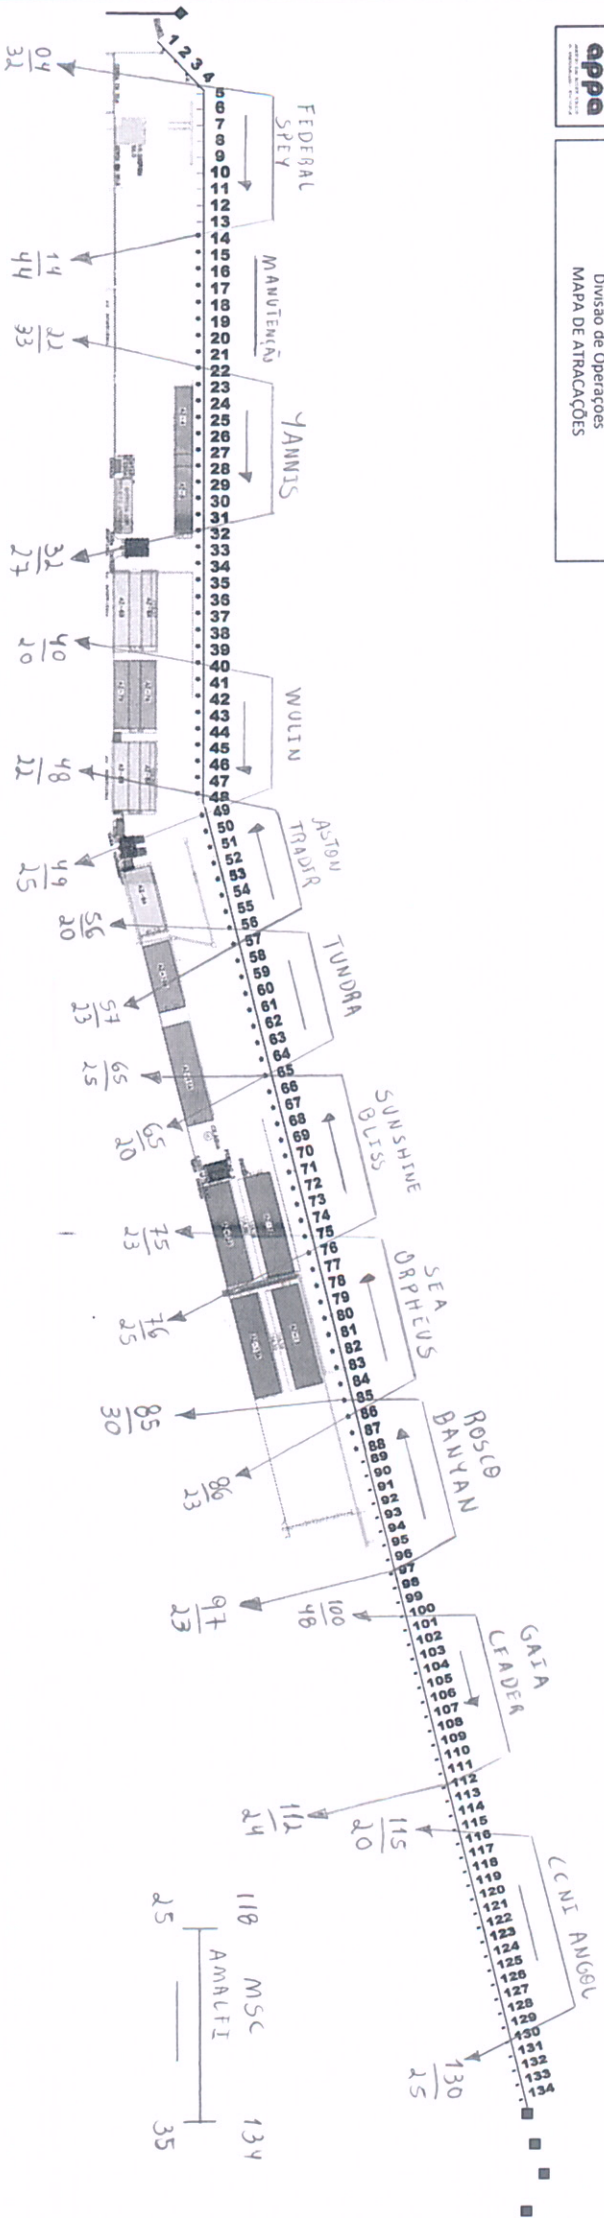

Estado do Paraná
 Secretaria de Infraestrutura e Logística
 Administração dos Portos de Paranaguá e Antonina
 Divisão de Operações
 MAPA DE ATRACÇÕES

Data: 25/04/18
 Nome: SUHAILE

FOSPAP		Pier de Gr. Líquidos e CATALINI		Atracção		Desatracção		Puxada/Obs		Az		Hora			
01 FEDERAL BISTAY		02		YANNIS	205	19:30	NORD CHESAPEAKE	206	19:00						
		WULIN	208	19:30	OSINIS	208	15:00								
		ASTOR TRADER	209	12:00	STRATEGIC ENTITY	209	09:00								
		TUNDRA	211	12:30	SOPHIANA	211	12:30								
		SUNSHINE BLISS (19)	212	01:30	BW EINKORN	212	22:30								
		ROSCB BANYAN (22)	214	01:35											
		CCNI ANGOLO	217	19:00	SAN FERNANDO	217	14:00								
		GATA LEADER	215	12:00	GAIA LEADER	215	18:00								
		MSC AMALFI	217	12:30	CCNI ANGOLO	217	11:30								
		ALPINE MADELEINE	143	23:30	MSC AMALFI	217	02:30								
		Bow HARMONY	144	23:00	HELAS REVENYER	143	23:30								