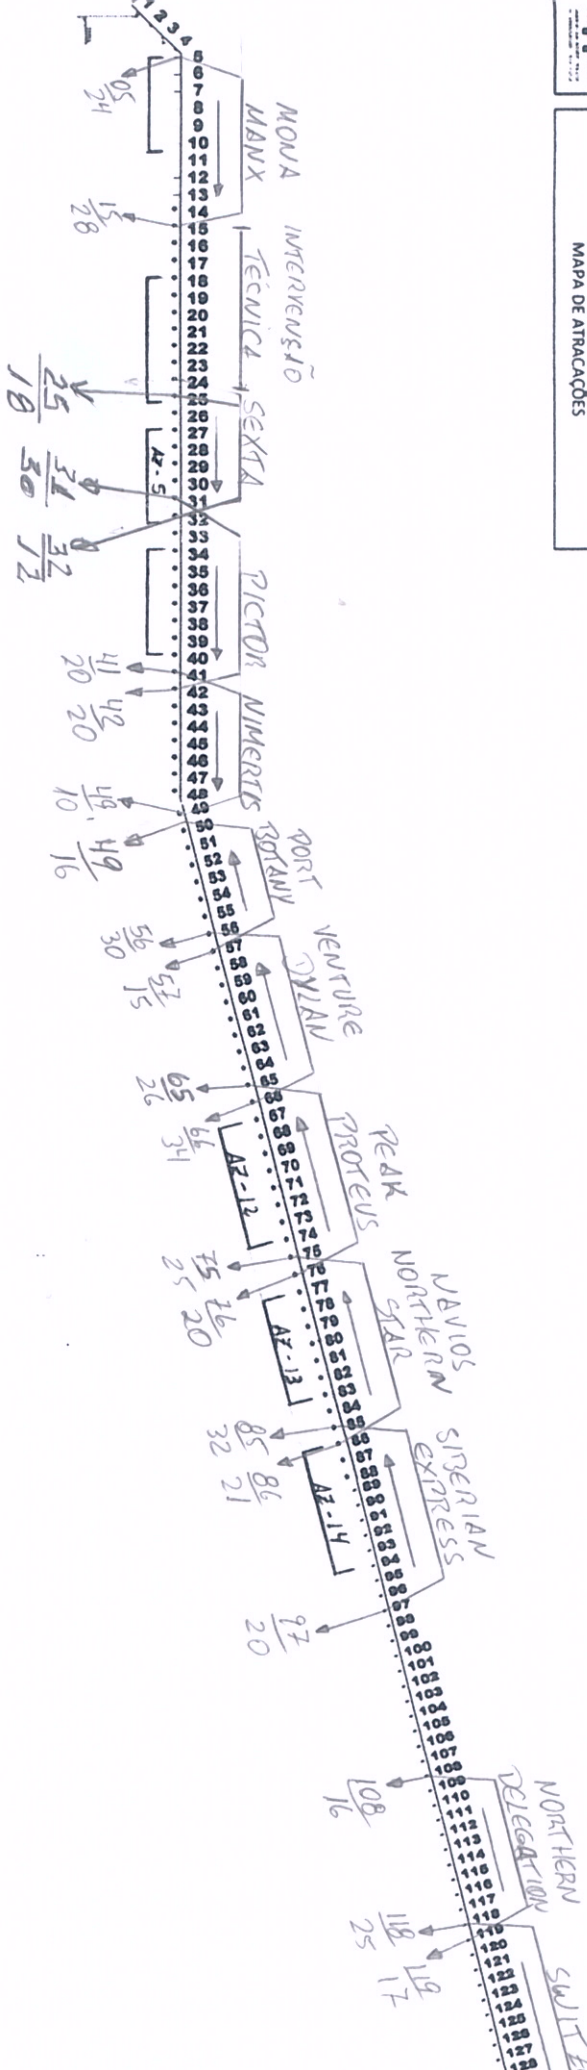

Estado do Paraná
 Secretaria de Infraestrutura e Logística
 Administração dos Portos de Paranaguá e Antonina
 Divisão de Operações
 MAPA DE ATRACAÇÕES

Data: 11/06/18
 Nome: GUSTAVO

FOSPAR

GLOAV HONGKONG

Pier de Gr. Líquidos e CATALINI

MARIANNE KIRZIC

SOU PLATINUM

Atracação	Az	Hora	Desatracação	Az	Hora	Puxada/Ob
PORT BOTANY	09	01:30	CIELO DI AUBGRD	09	01:00	SEXTA
REAR PROTEUS	12	02:00	TOTTIGLIGRI F VELL	12	22:00	PIVANIZ
SIBERIAN EXPRESS	14	13:00	TORQA	14	13:00	LOUB.N
NORTHEN SKAIR	15	16:00	TORONTO	15	16:00	
NORTHEN DELEGATION	17	02:00	HSC SEONGBUN	17	01:00	
SUIZENSE	17	02:00	HSC SEONGBUN	17	01:00	
MARIANNE KIRZIC	17	02:00	FALCON MARIYAN	17	22:00	
GLOAV HONGKONG	16	00:00	MYSTIC EAGLE	16	00:00	