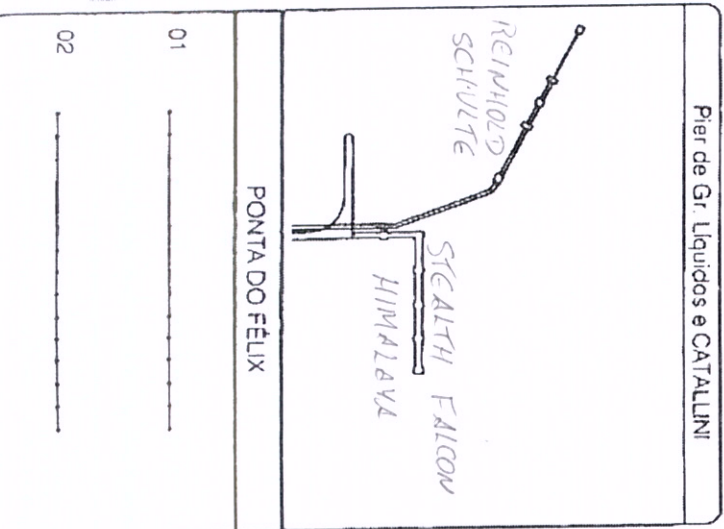

Estado do Paraná
Secretaria de Infraestrutura e Logística
Administração dos Portos de Paranaguá e Antonina
Divisão de Operações
MAPA DE ATRACAÇÕES

Data: 10/08/18
Nome: GUSTAVO

ENTRE CABEÇOS	Comprimento
05 ao 88	25m
38 ao 89	30m
39 ao 108	22m
108 ao 119	24m
119 ao 120	18m
120 ao 121	11m
121 ao 133	24,5m
133 ao 134	12m

Atracação	Az	Hora	Desatracação	Az	Hora	Puxada/Obs
DORADO	01	01:00	NORDIC BORTHNIA	01	01:00	PUX P1 RE
PALEKH	02	02:30	CARGERA	02	23:30	PUGET SOUND 12:30h
FLORENTINE OETKER	08	11:00				EQUIVOX VOYAGER 13:00h
GENCO PREDATOR	11	02:30	BELLE PLAINE	11	00:00	CONFORME O MAPA
NORD PACIFIC	12	10:30	ATTALIA	12	10:30	PUX P1 AVANTE
HAI LU	14	15:00				FLORENTINE OETKER 18:00h
CLIO	14	03:00	HAI LU	14	01:30	EQUIVOX VOYAGER 18:30h
DELLO	15	03:00	MSC MICHAELA	16	02:00	PUGET SOUND 19:00h
GRANDE ARGENTINA	17	13:30				CONFORME O MAPA
MSC AZOV	17	02:00	GRANDE ARGENTINA	17	02:00	
STEALTH FALCON	RET	15:00				PUX P1 AVANTE
REINHOLD SCHULTE	CAT	03:00	EVROS	CAT	01:00	ATTALIA 10m
	CAT	03:00	SIAMROCK JUPITER	CAT	21:30	