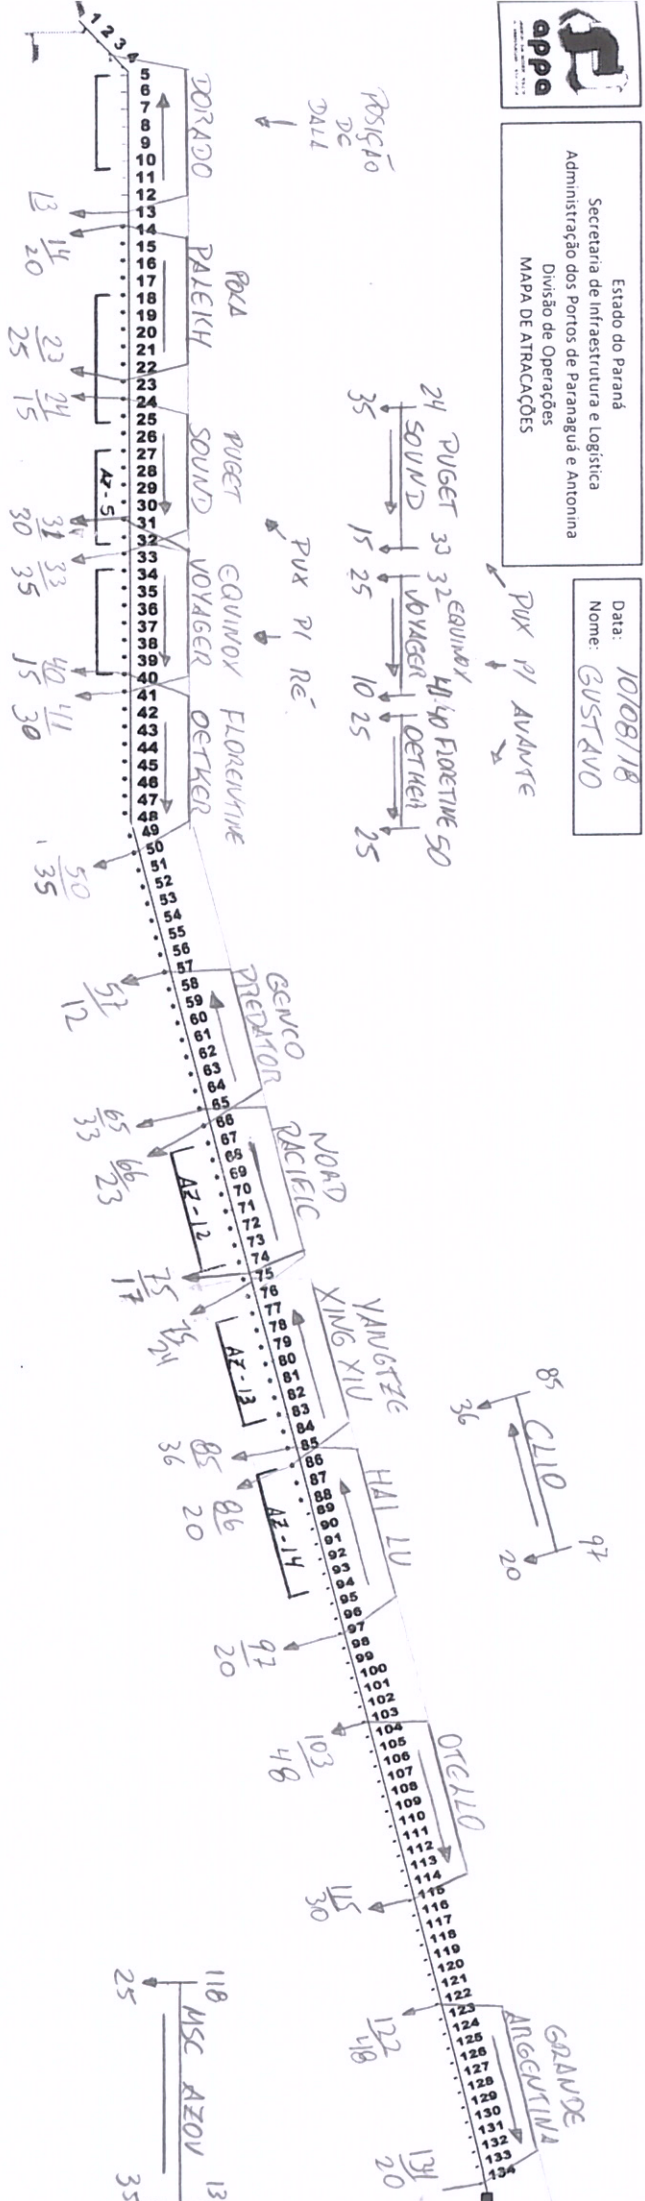

Estado do Paraná
Secretaria de Infraestrutura e Logística
Administração dos Portos de Paranaguá e Antonina
Divisão de Operações
MAPA DE ATRACAÇÕES

Data: 10/08/18
Nome: GUSTAVO

ENTRE CABEÇOS	Comprimento
05 ao 88	25m
38 ao 89	30m
39 ao 108	22m
108 ao 119	24m
119 ao 120	18m
120 ao 121	11m
121 ao 133	24,5m
133 ao 134	12m

Atracação	Az	Hora	Desatracação	Az	Hora	Puxada/Obs
DORADO	01	01:00	NORDIC BORTHNIA	01	01:00	PUX P1 RE
PALEKH	02	02:30	CARGERA	02	23:30	PUGET SOUND 12:30h
FLORENTINE OETKER	08	11:00				EQUIVOX VOYAGER 13:00h
GENCO PREDATOR	11	02:30	BELLE PLAINE	11	00:00	CONFORME O MAPA
NORD PACIFIC	12	10:30	ATTALIA	12	10:30	PUX P1 AVANTE
HAI LU	14	15:00				FLORENTINE OETKER 18:00h
CLIO	14	03:00	HAI LU	14	01:30	EQUIVOX VOYAGER 18:30h
DELLO	15	03:00	MSC MICHAELA	16	02:00	PUGET SOUND 19:00h
GRANDE ARGENTINA	17	13:30				CONFORME O MAPA
MSC AZOV	17	02:00	GRANDE ARGENTINA	17	02:00	
STEALTH FALCON	RET	15:00				PUX P1 AVANTE
REINHOLD SCHULTE	CAT	03:00	EVROS	CAT	01:00	ATTALIA 10m
	CAT	03:00	SIAMROCK JUPITER	CAT	21:30	