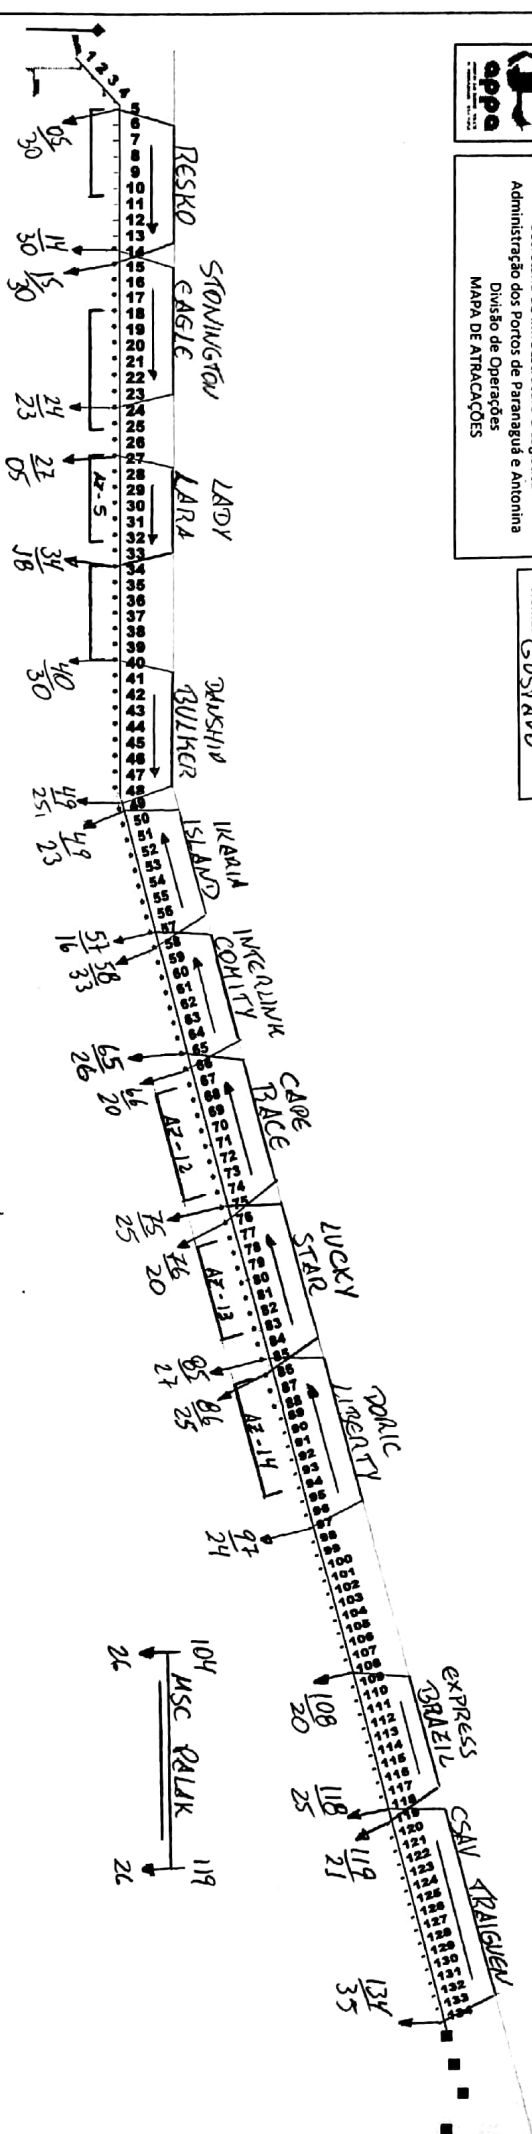

Estado do Paraná  
 Secretaria de Infraestrutura e Logística  
 Administração dos Portos de Paranaguá e Antonina  
 Divisão de Operações  
 MAPA DE ATRACAÇÕES

Data: 05/09/18  
 Nome: GUSTAVO

ENTRE CABEÇOS	
05 ao 88	25m
88 ao 89	30m
89 ao 108	22m
108 ao 119	24m
119 ao 120	18m
120 ao 121	11m
121 ao 133	24,5m
133 ao 134	12m

Pier de Gr. Líquidos e CATALINI

PONTA DO FELIX	
01	NEVA
02	ARLA MURON

Atracação	Az	Hora	Desatracação	Az	Hora	Puradas/Obs	Az	Hora
RESKO	01	19:00	POLA IKAHA	01	19:00			
DAUSHER GULKER	08	22:00	CHAMOND ISLAND	08	22:00			
CARE RACE	5ª	12:00	CHAOE	12	10:30			
LUCKY STAR	5ª	12:00	PAVAGIA STEVEN	13	10:30			
EXPRESS BRAZIL	16	20:00	CURUSTIAN HIGHWAY	15	23:00			
MSC PALAK	16	08:00	EXPRESS BRAZIL	16	07:00			
CSAV STRALGREN	17	12:00						
BARROSA LIMA SOBR	RET							
MTM SOUTHPOINT	5ª RET	13:30	BARROSA LIMA SOBR	5ª RET	13:30			
GRANDE RIVERGA 5ª F. CAT	5ª CAT	12:00						