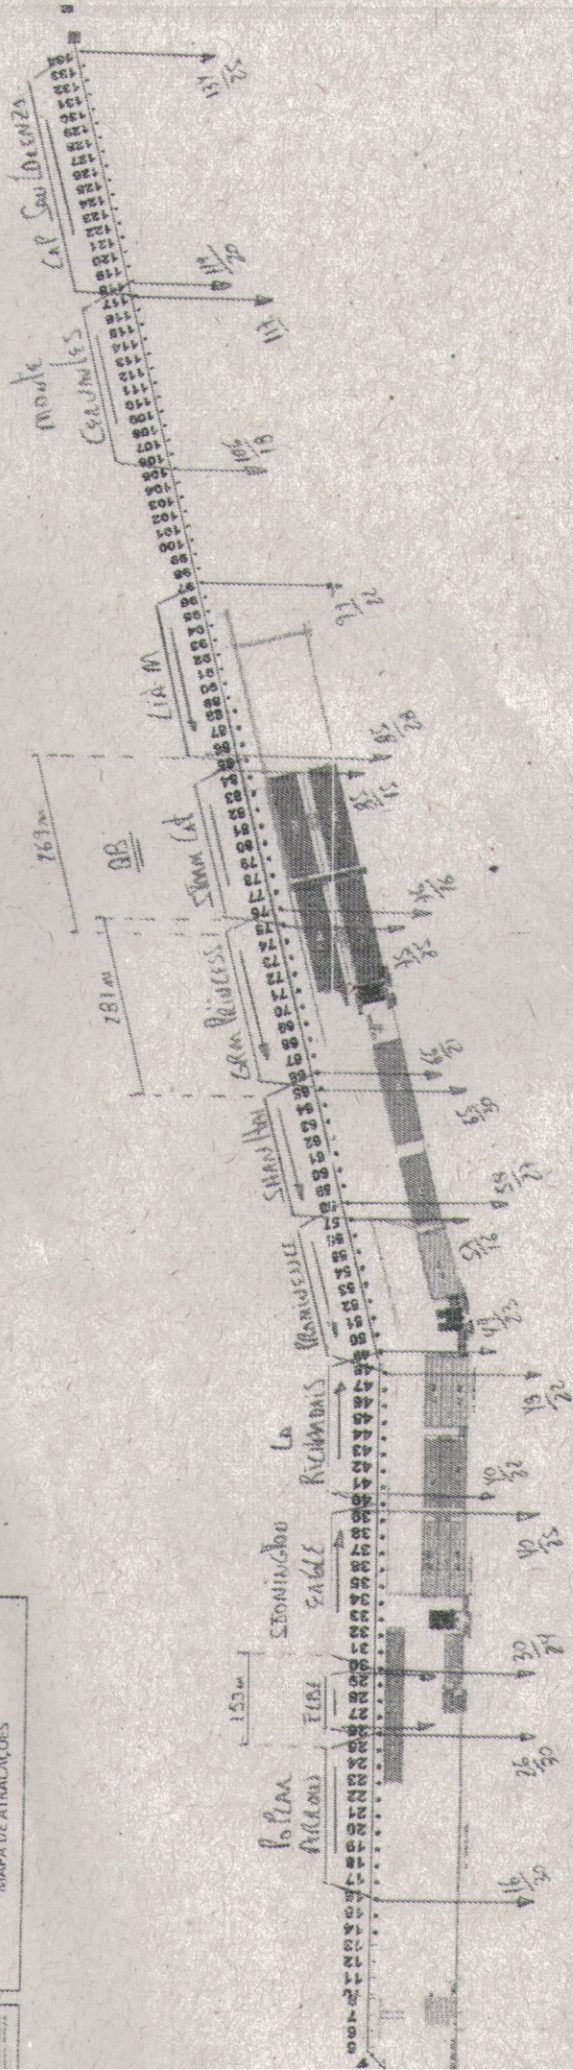

Estado do Paraná
 Secretaria de Infraestrutura e Logística
 Administração dos Portos de Paranaguá e Antonina
 Unidade de Operações
 MAPA DE ATRACÇÕES

Data: 13/07/18
 Nome: RAFAEL

SPAR	Atracção	AZ	Hora	Desatracção	AZ	Hora	Puxada/Cbs	Az
	POLAR ANTOU	04	1800	KENN DINAMU	01	0100		
	GRM PRINCESS	11	0700	VENTURA CHY	07	1730		
	GRM SEORAM CAT	13	0130	SEABUSCOF	12	0130		
	LIA-A	14	1500	MARVOS HARMONY	13	0130		
	MONTIC CEQUANTES	16	1800	FOOTWORKER	14	1300		
	CAP SAN LORENZO	14	0730		16	0700		
	COMINGOS B	15	0700	MSR WTA	17	0700		
				VENTURA D'ALVA FOST	16	0700		
				EDUARDO SCHULTE FET	17	2730		