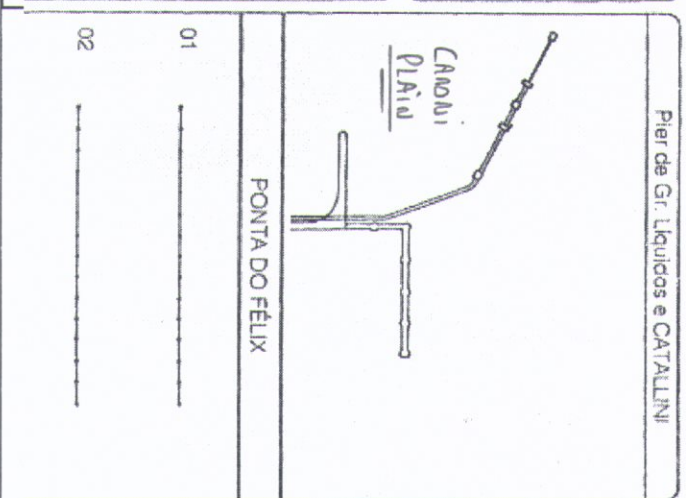

Estado do Paraná  
Secretaria de Infraestrutura e Logística  
Administração dos Portos de Paranaguá e Antonina  
Divisão de Operações  
MAPA DE ATRACÇÕES

Data: 22/10/16  
Nome: LUCAS

Atracção	Az	Hora	Desatracção	Az	Hora	Fuzada
Blue Tide	01	1730				
LADY DESOUSA	04	1500	FEDERAL SEVERO	04	1500	
FOXKOT	08	0830	RESKO	08	1900	
	07	1230	SANTA UYOLAIA	09	1500	
NURI BEY	13	0600	IUS HAVAKITY	13	0700	
Gaul San Martin	15	1500	Gaul San Martin	15	0700	
GRANDE AMBULSO	15	1900				
MSC ALGARVE	17	1900	TRF PESCARA	16	1900	
CAR SAN CATALINISIO	17	0930	MSC ULY	17	1500	
			MSC AGADIR	17	0730	
CANOBI PLAIN	01		KOSTAN	16	1930	
			HIGH PEARL	16	0800	

129 ao 130 12m