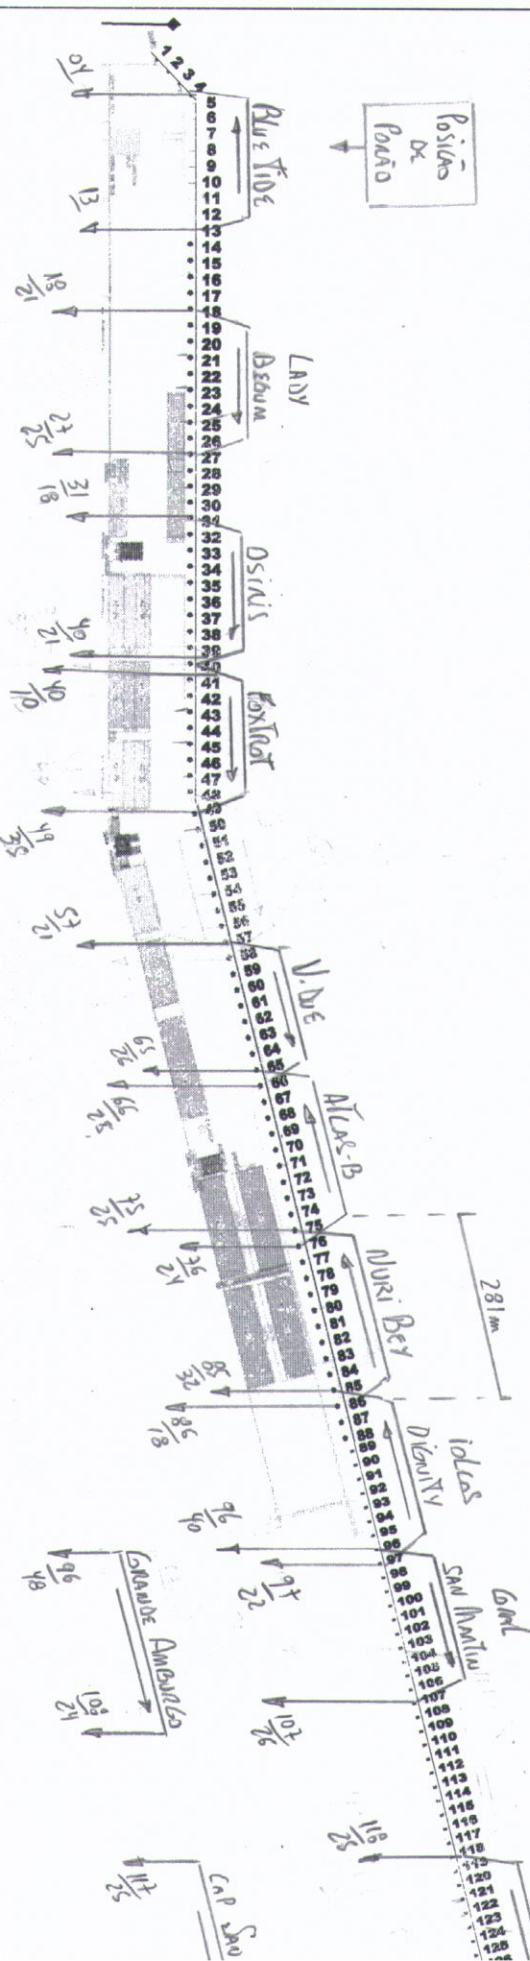

Estado do Paraná  
Secretaria de Infraestrutura e Logística  
Administração dos Portos de Paranaguá e Antonina  
Divisão de Operações  
MAPA DE ATRACÇÕES

Data: 22/10/16  
Nome: LUCAS

Atracção	Az	Hora	Desatracção	Az	Hora	Fuzada
Blue Tide	01	1730				
LADY DESOUSA	04	1500	FEDERAL SEVERO	04	1500	
FOXKOT	08	0830	RESKO	08	1900	
	07	1230	SANTA UYOLAIA	09	1500	
NURI BEY	13	0600	IUS HAVAKITY	13	0700	
Gaul San Martin	15	1500	Gaul San Martin	15	0700	
GRANDE AMBULSO	15	1900				
MSC ALGARVE	17	1900	TRF PESCARA	16	1900	
CAR SAN CATALINISIO	17	0930	MSC ULY	17	1500	
			MSC AGADIR	17	0730	
CANOBI PLAIN	01		KOSTAN	16	1930	
			HIGH PEARL	16	0800	

129 ao 130 12m