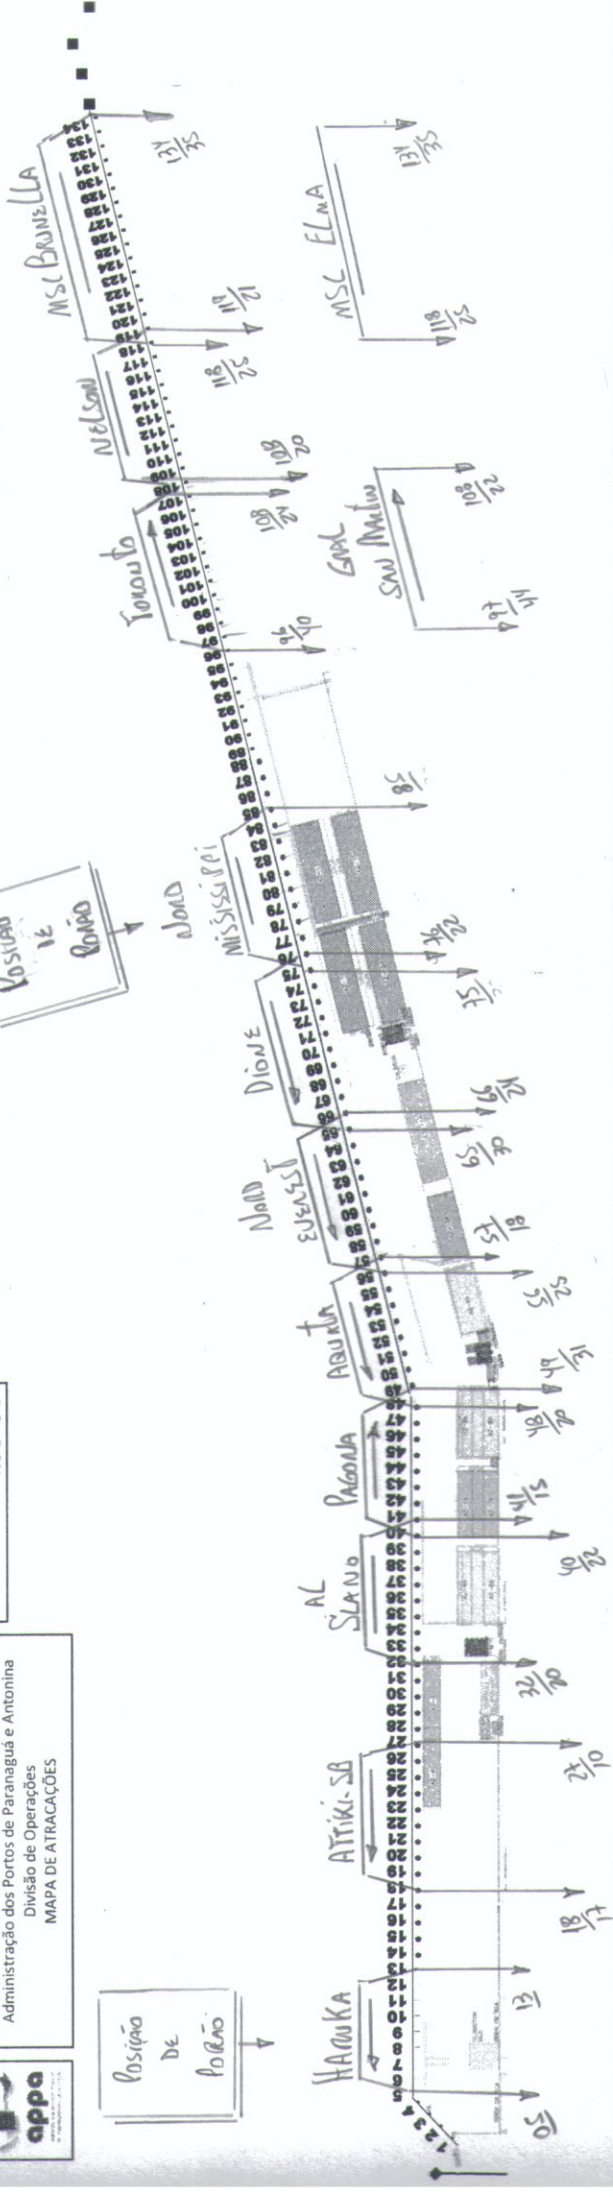

Estado do Paraná
Secretaria de Infraestrutura e Logística
Administração dos Portos de Paranaguá e Antonina
Divisão de Operações
MAPA DE ATRACÇÕES

Data: 27/10/16
Nome: AUSAUS

Posição DE PORTO

Atracção	Az	Hora	Desatracação	Az	Hora	Fuxada/Obs	Az	Hora
HAWAII	01	0330						
AL SAKNO	06	0600	STAR LAGUNA	02	0230			
NALDI MISSISSIPPI	13	0330	VOGA	06	0600			
TORONTO	15	0430	DALL MCDOW	14	0330			
GRAL SAN MARTIN	15	1300	YORRANTO	15	1300			
NELSON	16	0430	COSSO SHIPPING THAMES	16	0330			
MSC BRUNELLA	17	1600	MSC NAOMI	17	1600			
MSC ELMA	17	0430	MSC BRUNELLA	17	0330			
BEATRICE	PE	0300	MAIKA	PE	0300			
AXAX	PE	2400						
OSCOM NIEMEYER	PE	0300						

FOSPAR	Posição DE PORTO
BEATRICE	
01	
02	

129 ao 130 12m