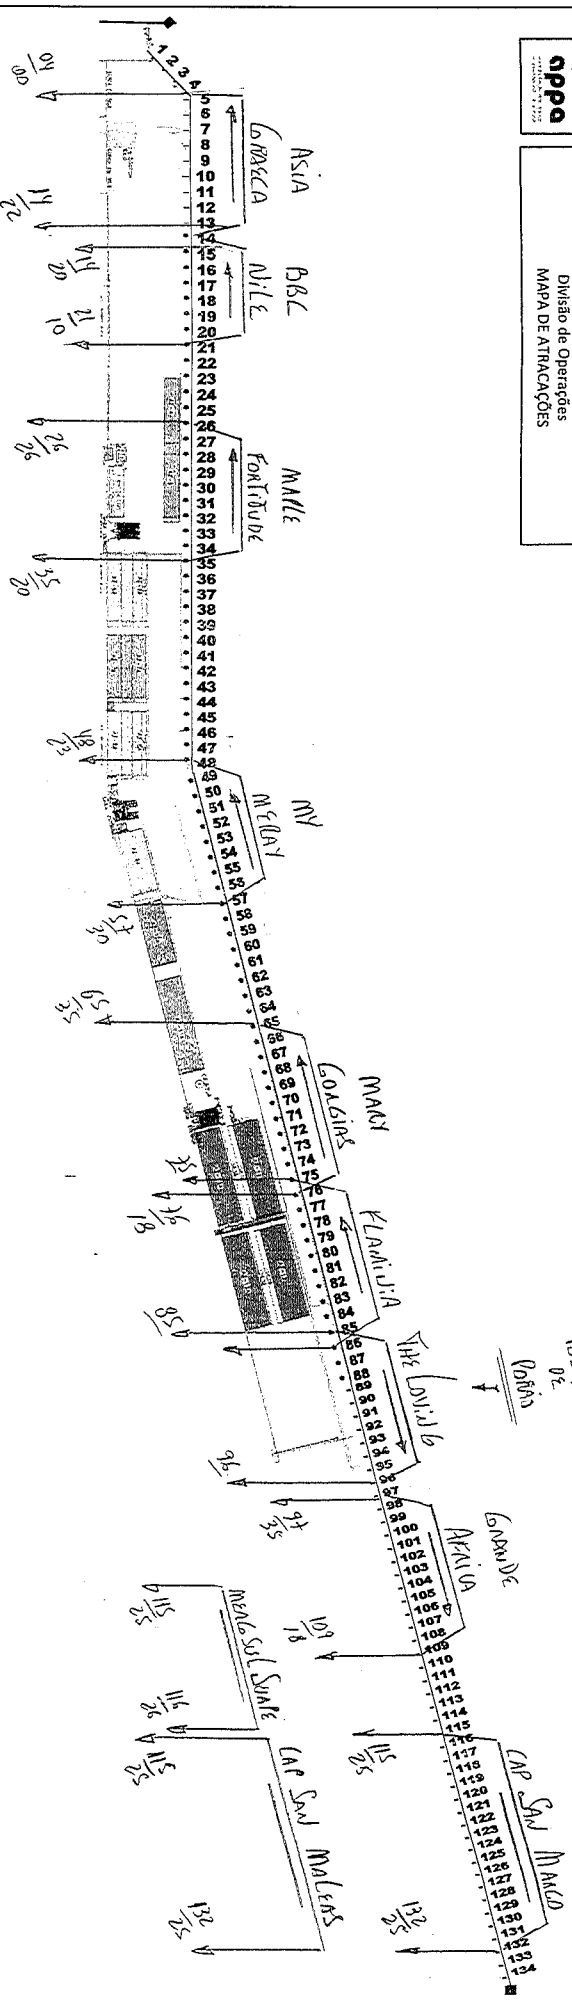

Estado do Paraná
Secretaria de Infraestrutura e Logística
Administração dos Portos de Paranaguá e Antonina
Divisão de Operações
MAPA DE ATRACAÇÕES

Data: 11/05/19
Nome: AUSTAVUS

FOSPAR

Pier de Gr. Líquidas e CATALINI