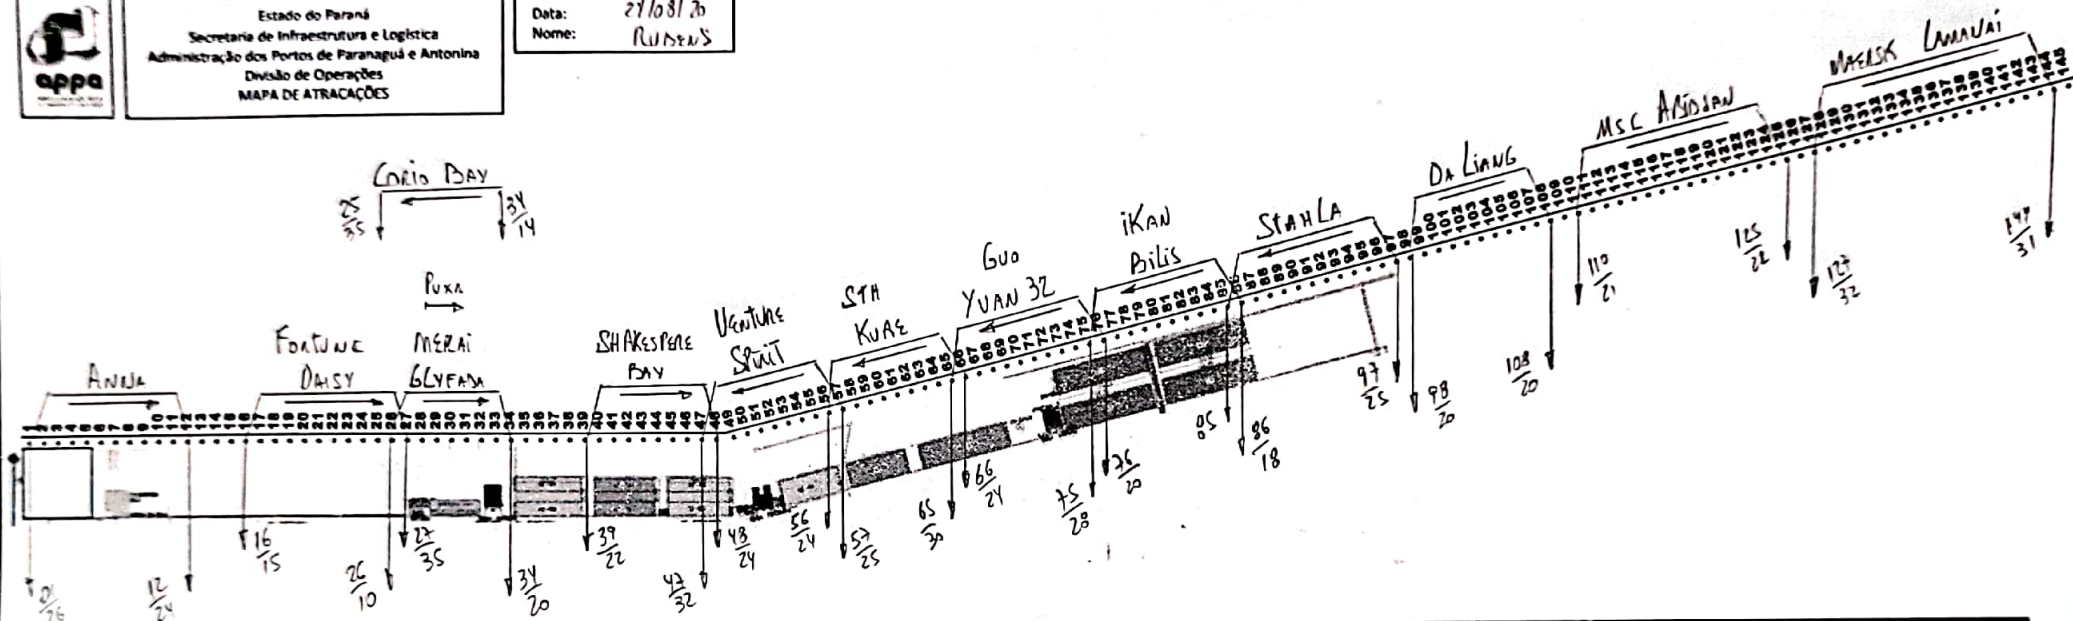

Estado do Paraná  
Secretaria de Infraestrutura e Logística  
Administração dos Portos de Paranaguá e Antonina  
Divisão de Operações  
MAPA DE ATRACAÇÕES

Data: 27/08/20  
Nome: RUBENS

Atracação	Az	Hora	Desatracação	Az	Hora	Pixada/Obs	Az	Hora
FORTUNE DAISY	0Y	1930	OCEAN CENTURY	0Y	1930			
CORIO BAY	0S	1900	MERAI GLYFADA	0S	1900	MERAI GLYFADA D/BE	0S	1830
GUO YUAN 32	12	0930	XIN YU	12	0930			
IKAN BILIS	13	2030	LMZ BIANCA	13	1930			
STAHLA	3F	1500	DEUSA FLAMINGO	3F	1500			
DA LINAG	15	1800						
MSC ABIDJAN	17	0700	AT SAN AUGUSTIN	17	0700			
MAERSK LANAUAI	18	2100	COSCO NEW YORK	18	1900			
IONIC SPIRIT	fosl	PE	1900					
NOMULO ALMEIDA	pel	PE	1900	ALHENA	ost	PE	1900	
BAMBOLINI	psl	PI	1900					
IONIC HUNTER	Aut	01	1700					
NORO PRAX	Aut	02	1600	DAIWAN CHAN KOW	Aut	02	1600	

125 ao 130 12m