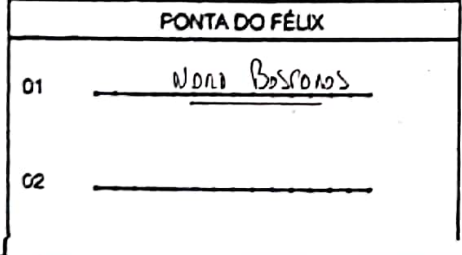

Estado do Paraná
Secretaria de Infraestrutura e Logística
Administração dos Portos de Paranaguá e Antonina
Divisão de Operações
MAPA DE ATRACAÇÕES

Data: 21/09/20
Nome: RUSEUS

ESTANÇAS E TEMPERATURAS

16h00 = 25m
17h00 = 25m
18h00 = 25m
19h00 = 25m
20h00 = 25m
21h00 = 25m
22h00 = 25m
23h00 = 25m
24h00 = 25m
25h00 = 25m
26h00 = 25m
27h00 = 25m
28h00 = 25m
29h00 = 25m
30h00 = 25m
31h00 = 25m
32h00 = 25m
33h00 = 25m
34h00 = 25m
35h00 = 25m
36h00 = 25m
37h00 = 25m
38h00 = 25m
39h00 = 25m
40h00 = 25m
41h00 = 25m
42h00 = 25m
43h00 = 25m
44h00 = 25m
45h00 = 25m
46h00 = 25m
47h00 = 25m
48h00 = 25m
49h00 = 25m
50h00 = 25m

125 ao 130 12m

Atracação	Az	Hora	Desatracação	Az	Hora	Puxada/Obs	Az	Hora
			KALLIOPE-L	01	0700			
			DENGE PARANKI	09	0100			
Amalia	11	0700	ANNE	11	0700			
Wisdom Diva	14	0530	LOLOS PAIDE	14	0530			
			GRANDE GUINEA	15	0100			
MONTEVIDEO EXPRESS	17	0800	C&C SHIPPING THAMES	17	1900			
CAP SAN MALO	18	1500	CAP SAN MALO	18	0800			
			RACHON	3F	PE	1200		FAIRHEM FALCON "MOD"
CARIBBEAN SPIRIT	CAT	PI						CATALINI 3F PE 1200
HELLAS REVENGER	Pet	PE	BUDDHA	Pet	PE	1400		
			HANZE GENWA	ANT	02	1330		