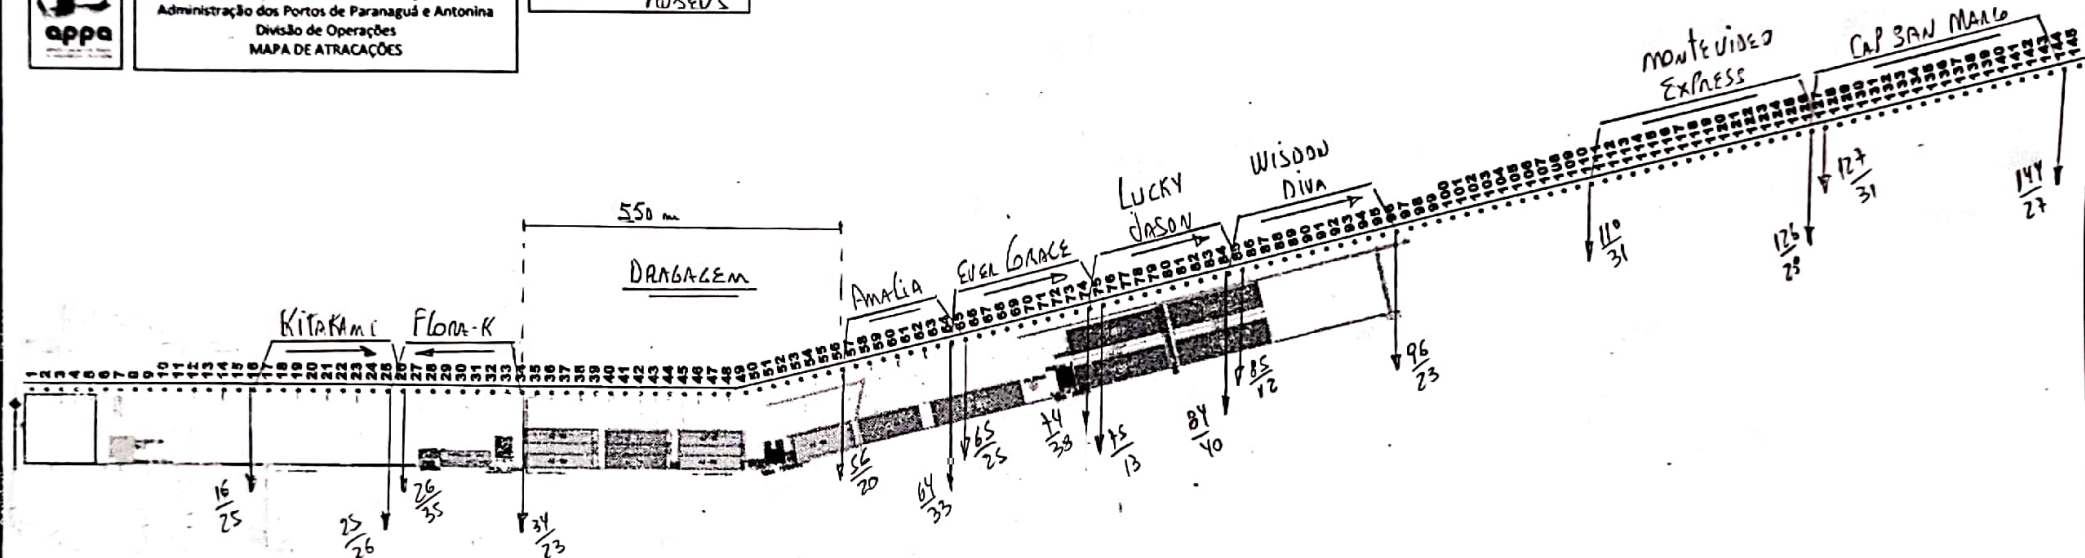

Estado do Paraná
Secretaria de Infraestrutura e Logística
Administração dos Portos de Paranaguá e Antonina
Divisão de Operações
MAPA DE ATRACAÇÕES

Data: 21/09/20
Nome: RUSEUS

ESTANÇAS E TEMPERATURAS

16h00 = 25m
17h00 = 25m
18h00 = 25m
19h00 = 25m
20h00 = 25m
21h00 = 25m
22h00 = 25m
23h00 = 25m
24h00 = 25m
25h00 = 25m
26h00 = 25m
27h00 = 25m
28h00 = 25m
29h00 = 25m
30h00 = 25m
31h00 = 25m
32h00 = 25m
33h00 = 25m
34h00 = 25m
35h00 = 25m
36h00 = 25m
37h00 = 25m
38h00 = 25m
39h00 = 25m
40h00 = 25m
41h00 = 25m
42h00 = 25m
43h00 = 25m
44h00 = 25m
45h00 = 25m
46h00 = 25m
47h00 = 25m
48h00 = 25m
49h00 = 25m
50h00 = 25m

125 ao 130 12m

Atracação	Az	Hora	Desatracação	Az	Hora	Puxada/Obs	Az	Hora
			KALLIOPE-L	01	0700			
			DENGE PARANKI	09	0100			
Amalia	11	0700	ANNE	11	0700			
Wisdom Diva	14	0530	LOLOS PAIDE	14	0530			
			GRANDE GUINEA	15	0100			
MONTEVIDEO EXPRESS	17	0800	C&C SHIPPING THAMES	17	1900			
CAP SAN MALO	18	1500	CAP SAN MALO	18	0800			
			RACHON	3F	PE	1200		FAIRHEM FALCON "MOD"
CARIBBEAN SPIRIT	CAT	PI						CATALINI 3F PE 1200
HELLAS REVENGER	Pet	PE	BUDDHA	Pet	PE	1400		
			HANZE GENWA	ANT	02	1330		