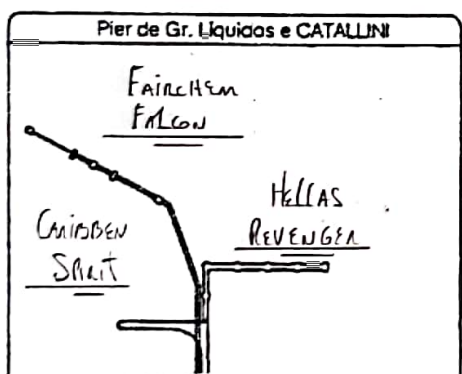

Estado do Paraná
Secretaria de Infraestrutura e Logística
Administração dos Portos de Paranaguá e Antonina
Divisão de Operações
MAPA DE ATRACAÇÕES

Data: 21/09/20
Nome: RUSEUS

ESTANÇAS E TEMPERATURAS

16h00 = 25m
17h00 = 25m
18h00 = 25m
19h00 = 25m
20h00 = 25m
21h00 = 25m
22h00 = 25m
23h00 = 25m
24h00 = 25m
25h00 = 25m
26h00 = 25m
27h00 = 25m
28h00 = 25m
29h00 = 25m
30h00 = 25m
31h00 = 25m
32h00 = 25m
33h00 = 25m
34h00 = 25m
35h00 = 25m
36h00 = 25m
37h00 = 25m
38h00 = 25m
39h00 = 25m
40h00 = 25m
41h00 = 25m
42h00 = 25m
43h00 = 25m
44h00 = 25m
45h00 = 25m
46h00 = 25m
47h00 = 25m
48h00 = 25m
49h00 = 25m
50h00 = 25m

125 ao 130 12m

Atracação	Az	Hora	Desatracação	Az	Hora	Puxada/Obs	Az	Hora
			KALLIOPE-L	01	0700			
			DENGE PARANKI	09	0100			
Amalia	11	0700	ANNE	11	0700			
Wisdom Diva	14	0530	LOLOS PAIDE	14	0530			
			GRANDE GUINEA	15	0100			
MONTEVIDEO EXPRESS	17	0800	C&C SHIPPING THAMES	17	1900			
CAP SAN MALO	18	1500	CAP SAN MALO	18	0800			
			RACHON	3F	PE	1200		FAIRHEM FALCON "MOD"
CARIBBEAN SPIRIT	CAT	PI						CATALINI 3F PE 1200
HELLAS REVENGER	Pet	PE	BUDDHA	Pet	PE	1400		
			HANZE GENWA	ANT	02	1330		